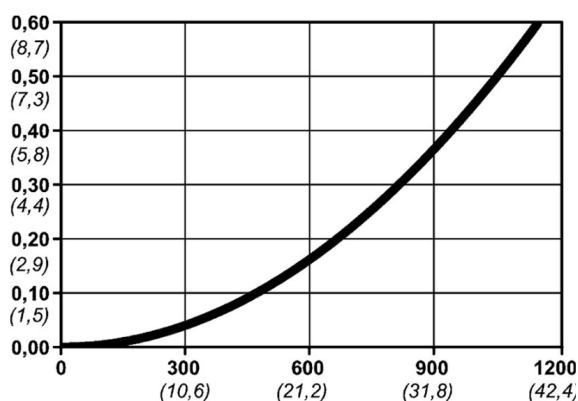

Kod produktu: 10 300 2204

Średnica przepływu [mm]	5.5
Przepływ powietrza [l/min]	1150
Ciśnienie max [bar]	16
Min. ciśnienie rozrywania [bar]	140
Zakres Temperatur [°C]	-20 - 100
Siła połączenia [N]	86
Normy	ARO 210 Standard, 5,5 mm

Warianty produktu

Indeks

Cena

Bezpieczne szybkozłączce Cejn eSafe G
3/8", żeńskie
10 300 2204

Ceny produktów widoczne dopiero po zalogowaniu. Jeżeli nie posiadasz konta, zarejestruj się.

Galeria

Opis produktu