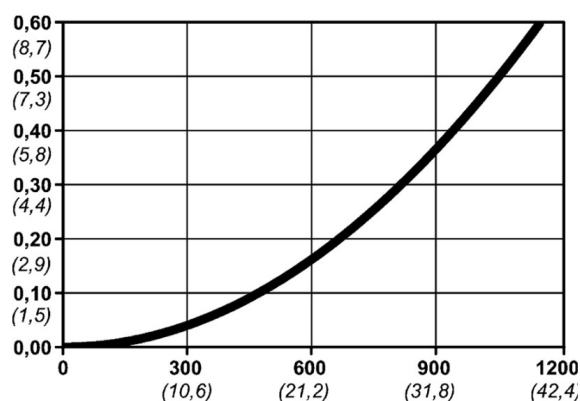

Galeria

Opis produktu

Szybkozłączka serii 300 eSafe zapewniają wysokie natężenie przepływu i wymagają niewielkiej siły do połączenia. Gwarantuje to bezpieczne warunki pracy. eSafe jest złączem obsługiwanym jedną ręką, które odpowietrza się przed rozłączeniem, eliminując ryzyko odrzutu węża. Gwinty zewnętrzne na szybkozłączkach i złączkach pokryte są uszczelniaczem do gwintów. W pełni automatyczna praca zapewnia szybką i łatwą obsługę.