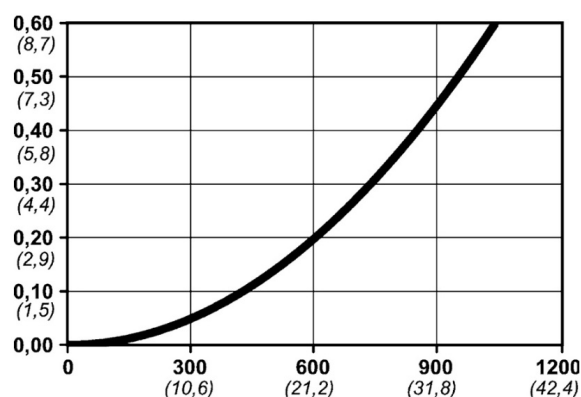

Kod produktu: 10 310 2204

Średnica przepływu [mm]	5.3
Przepływ powietrza [l/min]	1000
Ciśnienie max [bar]	16
Min. ciśnienie rozrywania [bar]	140
Zakres Temperatur [°C]	-20 - 100
Siła połączenia [N]	86
Normy	ISO 6150 B, A-A 59439 5,3 mm

## Warianty produktu