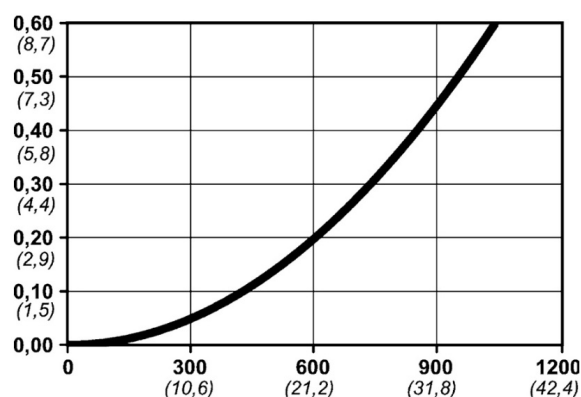

Kod produktu: 10 310 2204

Średnica przepływu [mm]	5.3
Przepływ powietrza [l/min]	1000
Ciśnienie max [bar]	16
Min. ciśnienie rozrywania [bar]	140
Zakres Temperatur [°C]	-20 - 100
Siła połączenia [N]	86
Normy	ISO 6150 B, A-A 59439 5,3 mm

Warianty produktu

Indeks

Cena

Bezpieczne szybkozłączce Cejn eSafe G
3/8", żeńskie
10 310 2204

Ceny produktów widoczne dopiero po zalogowaniu. Jeżeli nie posiadasz konta, zarejestruj się.

Galeria

Opis produktu