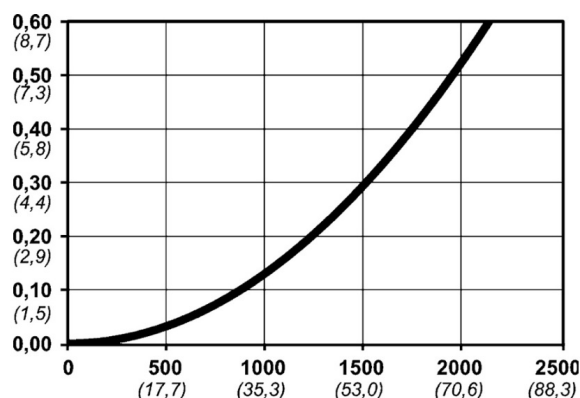

Galeria

Opis produktu

Złącza eSafe z serii 315 są lekkie i łatwe w obsłudze, a jednocześnie mocne i trwałe. Są to bezpieczne złącza obsługiwane jedną ręką. Posiadają funkcję odpowietrzania przed odpięciem, która skutecznie wyklucza ryzyko nagłego odbicia węża pod ciśnieniem. Seria obejmuje szeroki wybór złączy. Na gwintach zewnętrznych złączy i króćców nałożono szczeliwo. Całkowicie automatyczne działanie zapewnia szybką i łatwą obsługę.