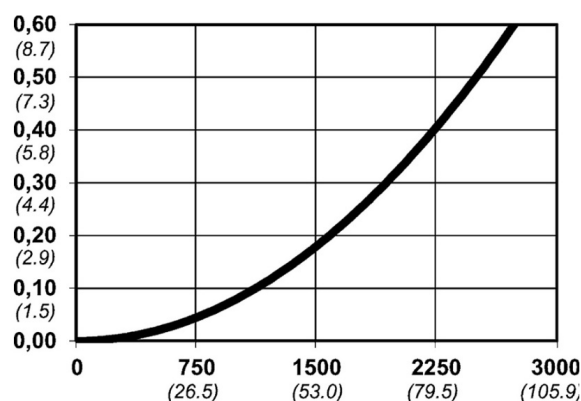

Warianty produktu

Indeks

Cena

Bezpieczne szybkozłączce Cejn eSafe G
3/8", żeńskie
10 430 2204

Ceny produktów widoczne dopiero po zalogowaniu. Jeżeli nie posiadasz konta, zarejestruj się.

Galeria

Opis produktu