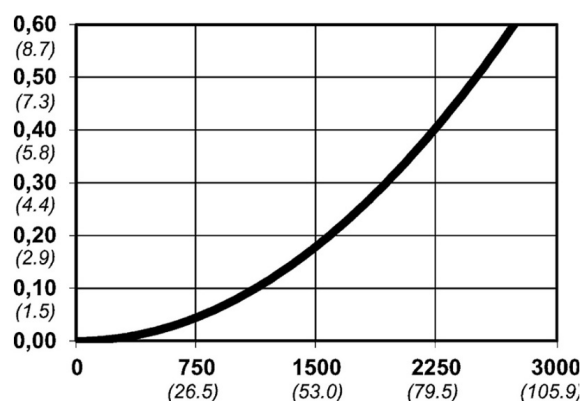

Galeria

Opis produktu

Seria 430 eSafe oferuje szeroki zakres łatwych do chwytania szybkozłączy, w tym Stream-Line. eSafe to złącze bezpieczne obsługiwane jedną ręką, które odpowietrza się przed rozłączeniem, co eliminuje ryzyko odrzutu węża. Szybkozłączce ma mniejszy wymiar zewnętrzny niż porównywalne konstrukcje. Złącze jest całkowicie automatyczne, aby zapewnić szybką i łatwą obsługę.