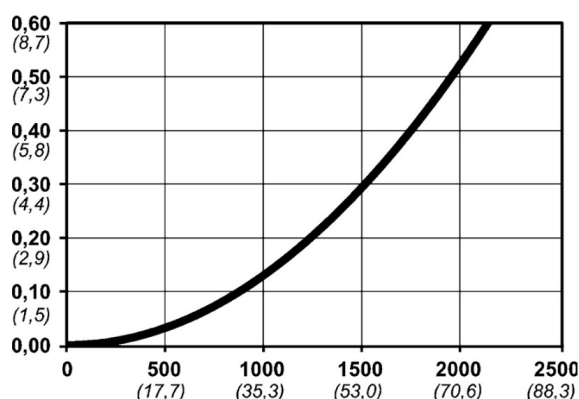

Galeria

Opis produktu

Złącza eSafe z serii 315 są lekkie i łatwe w obsłudze, a jednocześnie mocne i trwałe. Są to bezpieczne złącza obsługiwane jedną ręką. Posiadają funkcję odpowietrzania przed odpięciem, która skutecznie wyklucza ryzyko nagłego odbicia węża pod ciśnieniem. Seria obejmuje szeroki wybór złączy. Na gwintach zewnętrznych złączy i króćców nałożono szczeliwo. Całkowicie automatyczne działanie zapewnia szybką i łatwą obsługę.