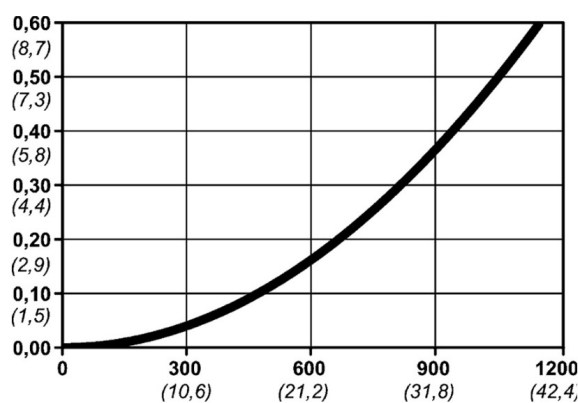

Galeria

Opis produktu

Szybkozłączka serii 300 eSafe zapewniają wysokie natężenie przepływu i wymagają niewielkiej siły do połączenia. Gwarantuje to bezpieczne warunki pracy. eSafe jest złączem obsługiwanym jedną ręką, które odpowietrza się przed rozłączeniem, eliminując ryzyko odrzutu węża. Gwinty zewnętrzne na szybkozłączkach i złączkach pokryte są uszczelniaczem do gwintów. W pełni automatyczna praca zapewnia szybką i łatwą obsługę.