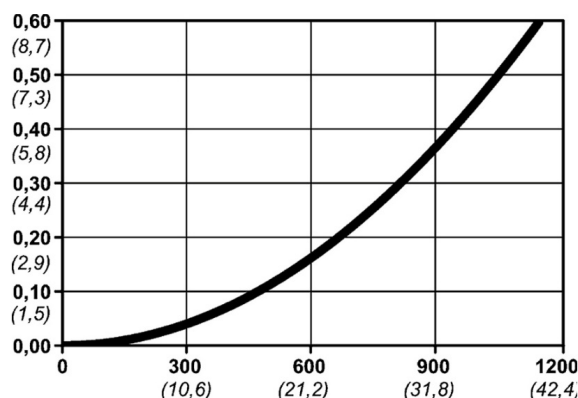

Kod produktu: 10 300 2455

Średnica przepływu [mm]	5.5
Przepływ powietrza [l/min]	1150
Ciśnienie max [bar]	16
Min. ciśnienie rozrywania [bar]	140
Zakres Temperatur [°C]	-20 - 100
Siła połączenia [N]	86
Normy	ARO 210 Standard, 5,5 mm

Warianty produktu

Indeks

Cena

Bezpieczne szybkozłączce Cejn eSafe NPT
1/2", męskie
10 300 2455

Ceny produktów widoczne dopiero po zalogowaniu. Jeżeli nie posiadasz konta, zarejestruj się.

Galeria

Opis produktu