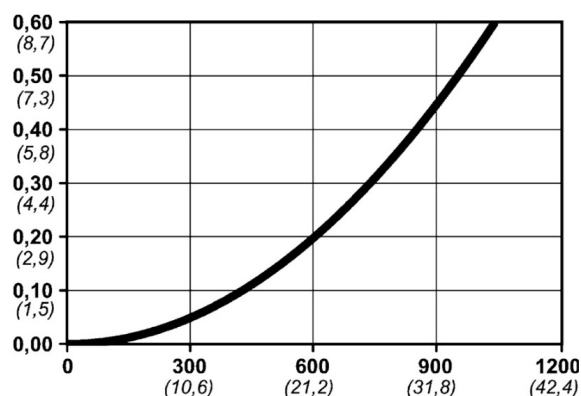

Warianty produktu

Indeks

Cena

Bezpieczne szybkozłączce Cejn eSafe NPT
1/2", męskie
10 310 2455

Ceny produktów widoczne dopiero po zalogowaniu. Jeżeli nie posiadasz konta, zarejestruj się.

Galeria

Opis produktu