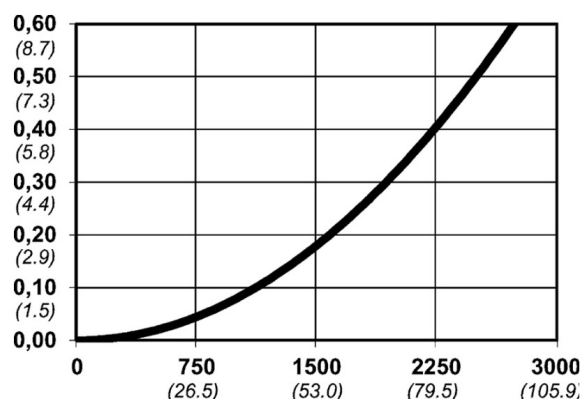

Warianty produktu

Indeks

Cena

**Bezpieczne szybkozłączce Cejn eSafe NPT
1/2", męskie
10 430 2455**

Ceny produktów widoczne dopiero po zalogowaniu. Jeżeli nie posiadasz konta, zarejestruj się.

Galeria

Opis produktu