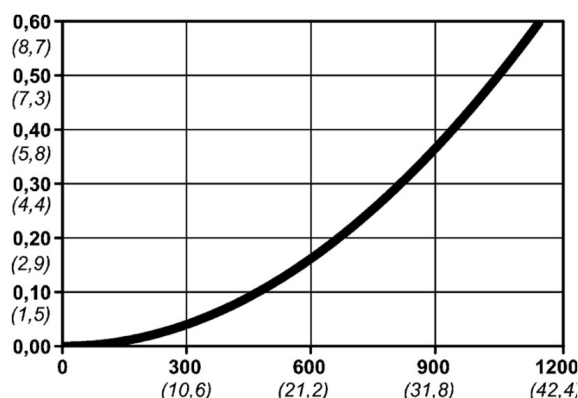

Galeria

Opis produktu

Szybkozłączka serii 300 eSafe zapewniają wysokie natężenie przepływu i wymagają niewielkiej siły do połączenia. Gwarantuje to bezpieczne warunki pracy. eSafe jest złączem obsługiwanym jedną ręką, które odpowietrza się przed rozłączeniem, eliminując ryzyko odrzutu węża. Gwinty zewnętrzne na szybkozłączkach i złączkach pokryte są uszczelniaczem do gwintów. W pełni automatyczna praca zapewnia szybką i łatwą obsługę.