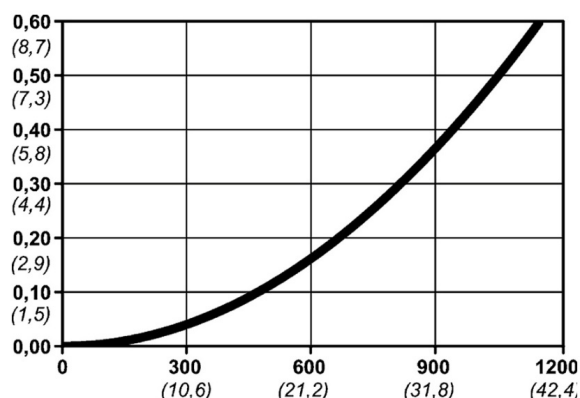

Galeria

Opis produktu

Szybkozłączka serii 300 eSafe zapewniają wysokie natężenie przepływu i wymagają niewielkiej siły do połączenia. Gwarantuje to bezpieczne warunki pracy. eSafe jest złączem obsługiwanym jedną ręką, które odpowietrza się przed rozłączeniem, eliminując ryzyko odrzutu węża. Gwinty zewnętrzne na szybkozłączkach i złączkach pokryte są uszczelniaczem do gwintów. W pełni automatyczna praca zapewnia szybką i łatwą obsługę.