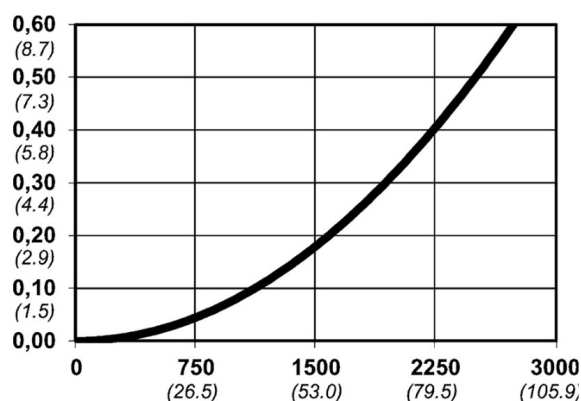

Warianty produktu

Indeks

Cena

Bezpieczne szybkozłączce Cejn eSafe NPT
1/2", żeńskie
10 430 2405

Ceny produktów widoczne dopiero po zalogowaniu. Jeżeli nie posiadasz konta, zarejestruj się.

Galeria

Opis produktu