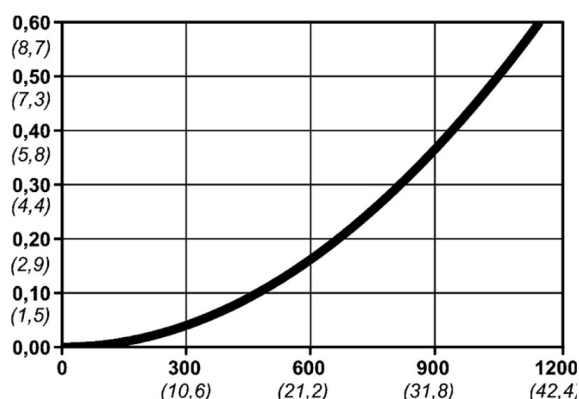

Kod produktu: 10 300 2452

Średnica przepływu [mm]	5.5
Przepływ powietrza [l/min]	1150
Ciśnienie max [bar]	16
Min. ciśnienie rozrywania [bar]	140
Zakres Temperatur [°C]	-20 - 100
Siła połączenia [N]	86
Normy	ARO 210 Standard, 5,5 mm

Warianty produktu

Indeks

Cena

Bezpieczne szybkozłączce Cejn eSafe NPT
1/4", męskie
10 300 2452

Ceny produktów widoczne dopiero po zalogowaniu. Jeżeli nie posiadasz konta, zarejestruj się.

Galeria

Opis produktu