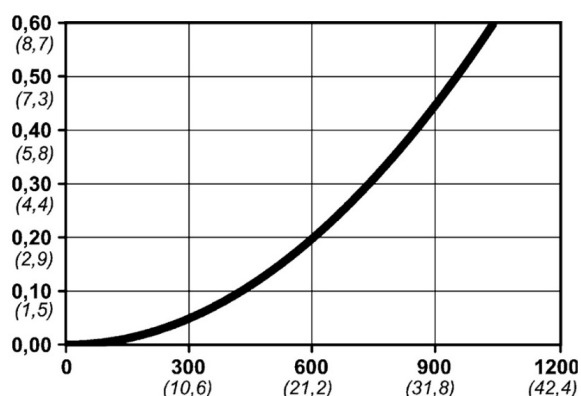

Galeria

Opis produktu

Seria 310 eSafe oferuje szeroki zakres łatwych do chwytania szybkozłączy, w tym Soft-Line i Stream-Line. Gwinty zewnętrzne na złączach i wtykach pokryte są uszczelniaczem do gwintów. Złącza serii 310 eSafe są złączami bezpiecznymi odpowietrzanymi, które rozłączane są w dwóch etapach w celu odpowietrzenia złącza i zminimalizowania ryzyka gwałtownego rozłączenia części. Złącze jest całkowicie automatyczne, aby zapewnić szybką i łatwą obsługę.