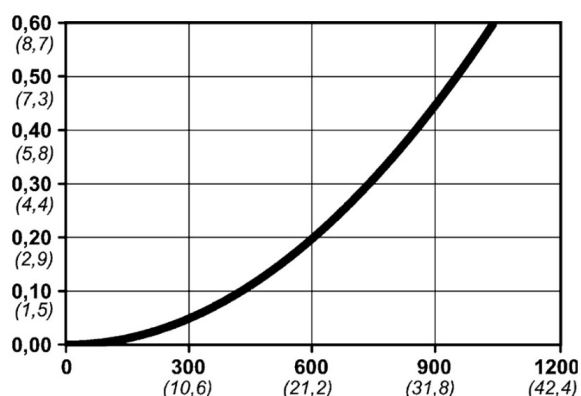

Kod produktu: 10 310 2402

Średnica przepływu [mm]	5.3
Przepływ powietrza [l/min]	1000
Ciśnienie max [bar]	16
Min. ciśnienie rozrywania [bar]	140
Zakres Temperatur [°C]	-20 - 100
Siła połączenia [N]	86
Normy	ISO 6150 B, A-A 59439 5,3 mm

Warianty produktu

Indeks

Bezpieczne szybkozłączce Cejn eSafe NPT
1/4", żeńskie
10 310 2402

Cena

Ceny produktów widoczne dopiero po zalogowaniu. Jeżeli nie posiadasz konta, zarejestruj się.

Galeria

Opis produktu