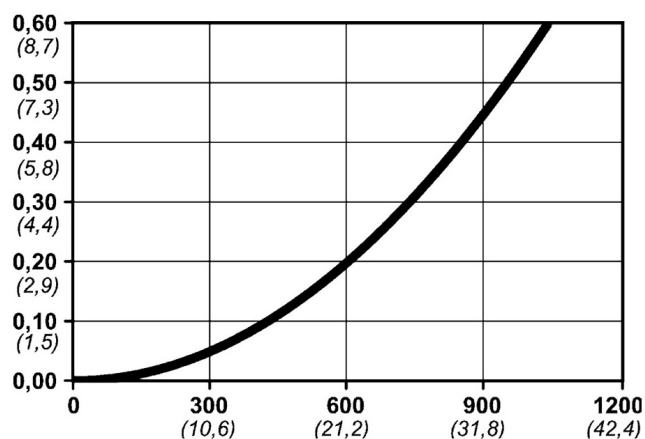

Kod produktu: 10 310 2454

Średnica przepływu [mm]	5.3
Przepływ powietrza [l/min]	1000
Ciśnienie max [bar]	16
Min. ciśnienie rozrywania [bar]	140
Zakres Temperatur [°C]	-20 - 100
Siła połączenia [N]	86
Normy	ISO 6150 B, A-A 59439 5,3 mm

## Warianty produktu

Indeks

Cena

Bezpieczne szybkozłączce Cejn eSafe NPT  
3/8", męskie  
10 310 2454

Ceny produktów widoczne dopiero po zalogowaniu. Jeżeli nie posiadasz konta, zarejestruj się.