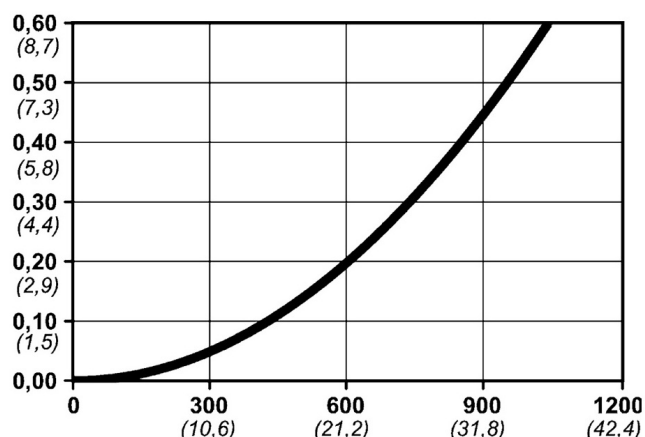

Galeria

Opis produktu

Seria 310 eSafe oferuje szeroki zakres łatwych do chwytania szybkozłączy, w tym Soft-Line i Stream-Line. Gwinty zewnętrzne na złączach i wtykach pokryte są uszczelniaczem do gwintów. Złącza serii 310 eSafe są złączami bezpiecznymi odpowietrzanymi, które rozłączane są w dwóch etapach w celu odpowietrzenia złącza i zminimalizowania ryzyka gwałtownego rozłączenia części. Złącze jest całkowicie automatyczne, aby zapewnić szybką i łatwą obsługę.