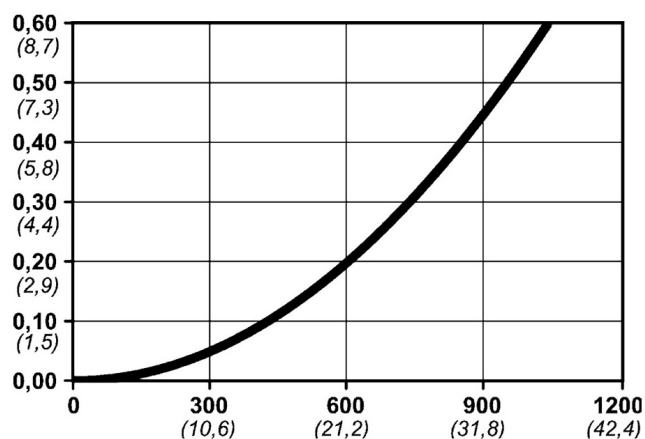

Kod produktu: 10 310 2454

Średnica przepływu [mm]	5.3
Przepływ powietrza [l/min]	1000
Ciśnienie max [bar]	16
Min. ciśnienie rozrywania [bar]	140
Zakres Temperatur [°C]	-20 - 100
Siła połączenia [N]	86
Normy	ISO 6150 B, A-A 59439 5,3 mm

Warianty produktu

Indeks

Cena

**Bezpieczne szybkozłączce Cejn eSafe NPT
3/8", męskie
10 310 2454**

Ceny produktów widoczne dopiero po zalogowaniu. Jeżeli nie posiadasz konta, zarejestruj się.

Galeria

Opis produktu

Seria 310 eSafe oferuje szeroki zakres łatwych do chwytania szybkozłączy, w tym Soft-Line i Stream-Line. Gwinty zewnętrzne na złączach i wtykach pokryte są uszczelniaczem do gwintów. Złącza serii 310 eSafe są złączami bezpiecznymi odpowietrzanymi, które rozłączane są w dwóch etapach w celu odpowietrzenia złącza i zminimalizowania ryzyka gwałtownego rozłączenia części. Złącze jest całkowicie automatyczne, aby zapewnić szybką i łatwą obsługę.