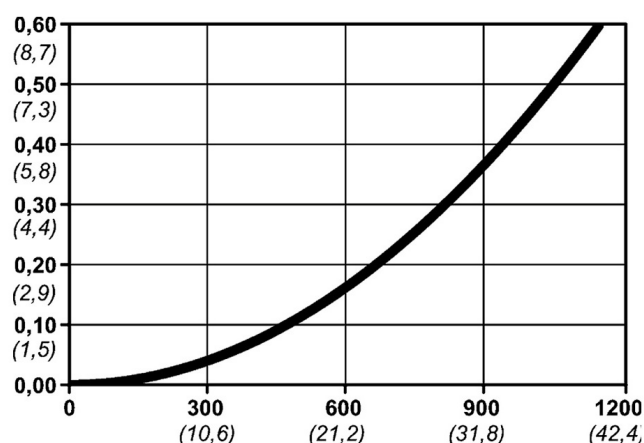

Kod produktu: 10 300 2404

Średnica przepływu [mm]	5.5
Przepływ powietrza [l/min]	1150
Ciśnienie max [bar]	16
Min. ciśnienie rozrywania [bar]	140
Zakres Temperatur [°C]	-20 - 100
Siła połączenia [N]	86
Normy	ARO 210 Standard, 5,5 mm

Warianty produktu

Indeks

Bezpieczne szybkozłączce Cejn eSafe NPT
3/8", żeńskie
10 300 2404

Cena

Ceny produktów widoczne dopiero po zalogowaniu. Jeżeli nie posiadasz konta, zarejestruj się.

Galeria

Opis produktu