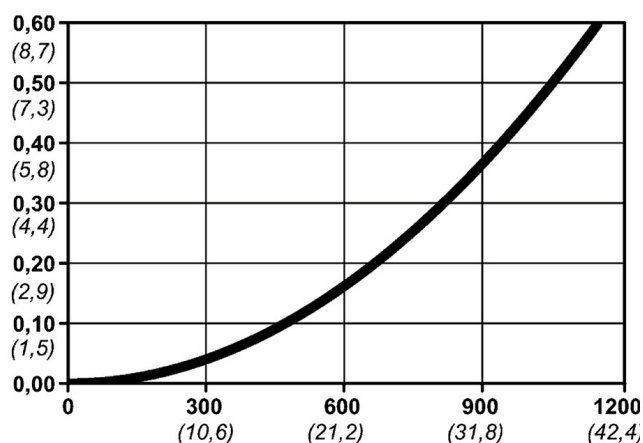

Kod produktu: 10 300 2454

Średnica przepływu [mm]	5.5
Przepływ powietrza [l/min]	1150
Ciśnienie max [bar]	16
Min. ciśnienie rozrywania [bar]	140
Zakres Temperatur [°C]	-20 - 100
Siła połączenia [N]	86
Normy	ARO 210 Standard, 5,5 mm

Warianty produktu

Indeks

Cena

Bezpieczne szybkozłączce Cejn eSafe NPT
3/8", męskie
10 300 2454

Ceny produktów widoczne dopiero po zalogowaniu. Jeżeli nie posiadasz konta, zarejestruj się.

Galeria

Opis produktu