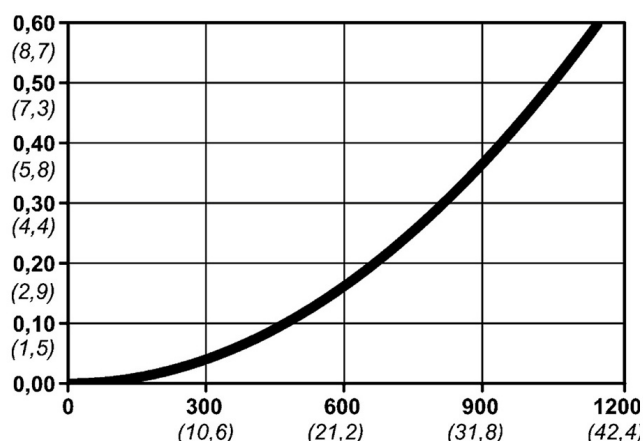

Kod produktu: 10 300 2454

Średnica przepływu [mm]	5.5
Przepływ powietrza [l/min]	1150
Ciśnienie max [bar]	16
Min. ciśnienie rozrywania [bar]	140
Zakres Temperatur [°C]	-20 - 100
Siła połączenia [N]	86
Normy	ARO 210 Standard, 5,5 mm

Warianty produktu

Indeks

Cena

Bezpieczne szybkozłączce Cejn eSafe NPT
3/8", męskie
10 300 2454

Ceny produktów widoczne dopiero po zalogowaniu. Jeżeli nie posiadasz konta, zarejestruj się.

Galeria

Opis produktu