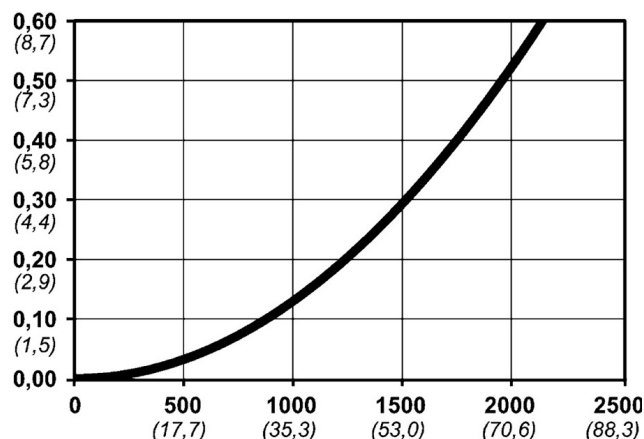

Kod produktu: 10 315 2454

Średnica przepływu [mm]	7.5
Przepływ powietrza [l/min]	1950
Ciśnienie max [bar]	16
Min. ciśnienie rozrywania [bar]	140
Zakres Temperatur [°C]	-20 - 100
Siła połączenia [N]	86
Normy	Norma azjatycka, 7,5 mm

Warianty produktu

Indeks

Cena

Bezpieczne szybkozłączce Cejn eSafe NPT 3/8", męskie
10 315 2454

Ceny produktów widoczne dopiero po zalogowaniu. Jeżeli nie posiadasz konta, zarejestruj się.

Galeria

Opis produktu