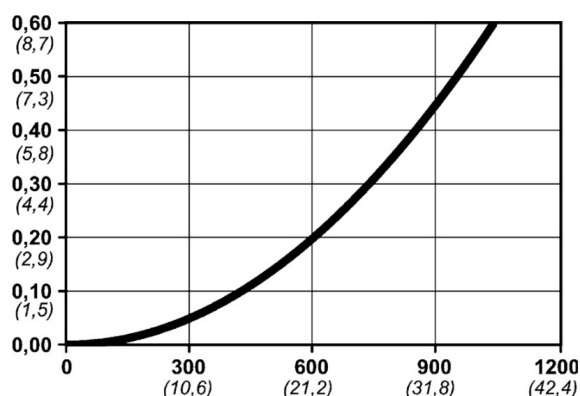

Kod produktu: 10 310 2452

Średnica przepływu [mm]	5.3
Przepływ powietrza [l/min]	1000
Ciśnienie max [bar]	16
Min. ciśnienie rozrywania [bar]	140
Zakres Temperatur [°C]	-20 - 100
Siła połączenia [N]	86
Normy	ISO 6150 B, A-A 59439 5,3 mm

Warianty produktu

Indeks

Cena

Bezpieczne szybkozłączce Cejn eSafe NPT
1/4", męskie
10 310 2452

Ceny produktów widoczne dopiero po zalogowaniu. Jeżeli nie posiadasz konta, zarejestruj się.

Galeria

Opis produktu