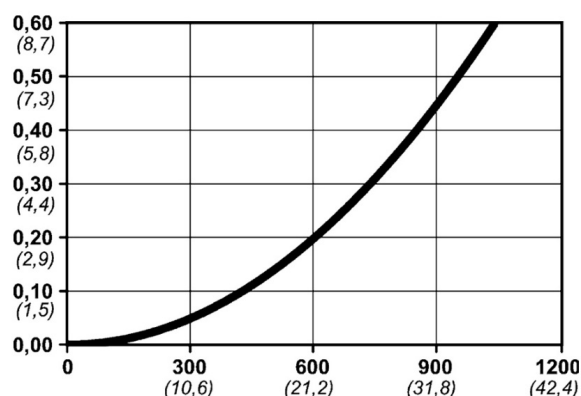

Kod produktu: 10 310 2452

Średnica przepływu [mm]	5.3
Przepływ powietrza [l/min]	1000
Ciśnienie max [bar]	16
Min. ciśnienie rozrywania [bar]	140
Zakres Temperatur [°C]	-20 - 100
Siła połączenia [N]	86
Normy	ISO 6150 B, A-A 59439 5,3 mm

Warianty produktu

Indeks

Cena

Bezpieczne szybkozłączce Cejn eSafe NPT
1/4", męskie
10 310 2452

Ceny produktów widoczne dopiero po zalogowaniu. Jeżeli nie posiadasz konta, zarejestruj się.

Galeria

Opis produktu