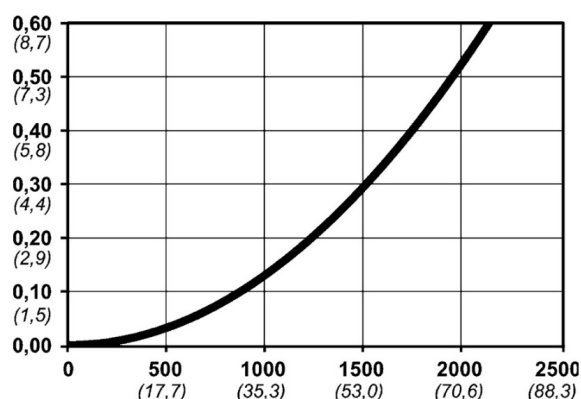

Kod produktu: 10 315 2452

Średnica przepływu [mm]	7.5
Przepływ powietrza [l/min]	1950
Ciśnienie max [bar]	16
Min. ciśnienie rozrywania [bar]	140
Zakres Temperatur [°C]	-20 - 100
Siła połączenia [N]	86
Normy	Norma azjatycka, 7,5 mm

Warianty produktu

Indeks

Cena

Bezpieczne szybkozłączce Cejn eSafe NPT 1/4", męskie
10 315 2452

Ceny produktów widoczne dopiero po zalogowaniu. Jeżeli nie posiadasz konta, zarejestruj się.

Galeria

Opis produktu