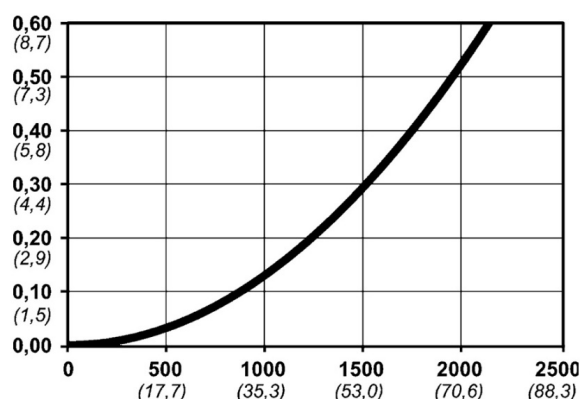

Kod produktu: 10 315 2452

Średnica przepływu [mm]	7.5
Przepływ powietrza [l/min]	1950
Ciśnienie max [bar]	16
Min. ciśnienie rozrywania [bar]	140
Zakres Temperatur [°C]	-20 - 100
Siła połączenia [N]	86
Normy	Norma azjatycka, 7,5 mm

Warianty produktu

Indeks

Cena

Bezpieczne szybkozłączce Cejn eSafe NPT
1/4", męskie
10 315 2452

Ceny produktów widoczne dopiero po zalogowaniu. Jeżeli nie posiadasz konta, zarejestruj się.

Galeria

Opis produktu