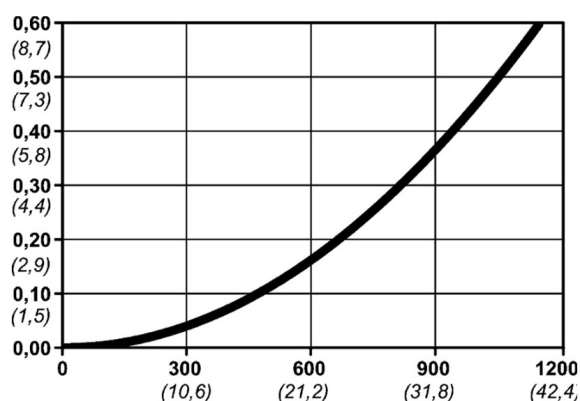

Kod produktu: 10 300 2402

Średnica przepływu [mm]	5.5
Przepływ powietrza [l/min]	1150
Ciśnienie max [bar]	16
Min. ciśnienie rozrywania [bar]	140
Zakres Temperatur [°C]	-20 - 100
Siła połączenia [N]	86
Normy	ARO 210 Standard, 5,5 mm

Warianty produktu

Indeks

Bezpieczne szybkozłączce Cejn eSafe NPT
1/4", żeńskie
10 300 2402

Cena

Ceny produktów widoczne dopiero po zalogowaniu. Jeżeli nie posiadasz konta, zarejestruj się.

Galeria

Opis produktu