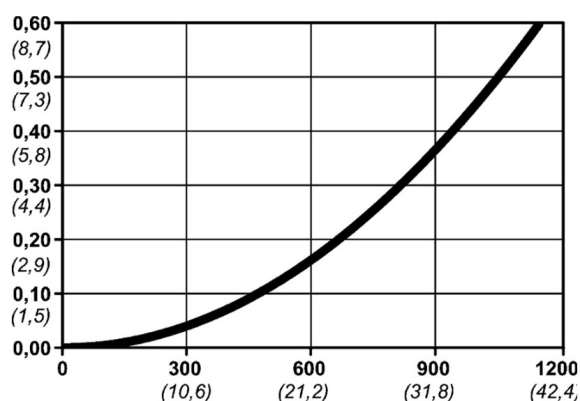

Kod produktu: 10 300 2402

| | |
|---------------------------------|--------------------------|
| Średnica przepływu [mm] | 5.5 |
| Przepływ powietrza [l/min] | 1150 |
| Ciśnienie max [bar] | 16 |
| Min. ciśnienie rozrywania [bar] | 140 |
| Zakres Temperatur [°C] | -20 - 100 |
| Siła połączenia [N] | 86 |
| Normy | ARO 210 Standard, 5,5 mm |

Warianty produktu

Indeks

Bezpieczne szybkozłączce Cejn eSafe NPT
1/4", żeńskie
10 300 2402

Cena

Ceny produktów widoczne dopiero po zalogowaniu. Jeżeli nie posiadasz konta, zarejestruj się.

Galeria

Opis produktu