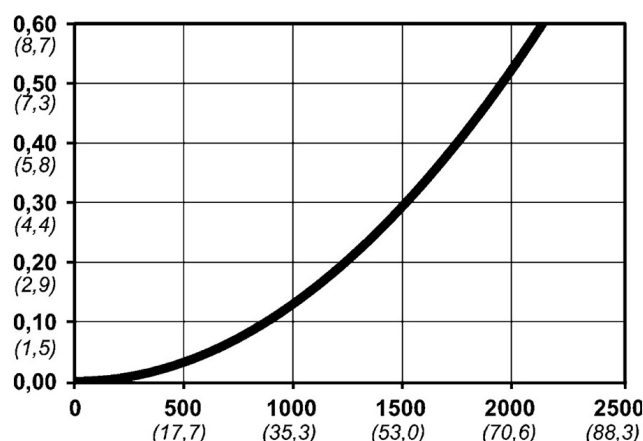

Warianty produktu

Indeks

Cena

**Bezpieczne szybkozłączce Cejn eSafe R
1/2", męskie
10 315 2155**

Ceny produktów widoczne dopiero po zalogowaniu. Jeżeli nie posiadasz konta, zarejestruj się.

Galeria

Opis produktu