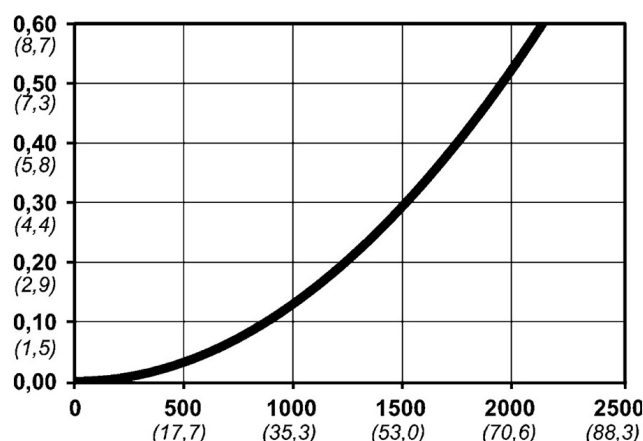

Warianty produktu

Indeks

Cena

Bezpieczne szybkozłączce Cejn eSafe R
1/2", męskie
10 315 2155

Ceny produktów widoczne dopiero po zalogowaniu. Jeżeli nie posiadasz konta, zarejestruj się.

Galeria

Opis produktu