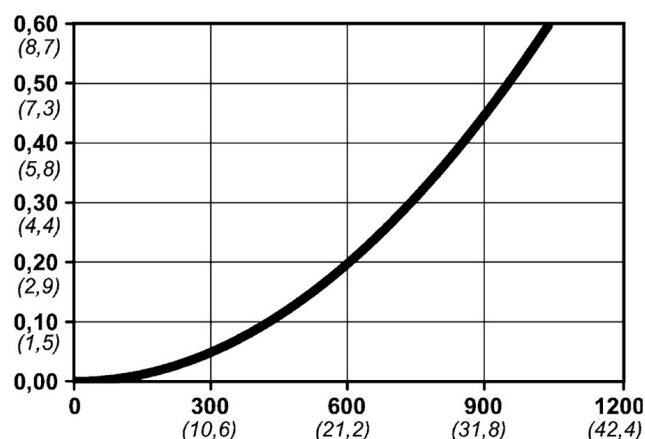

Warianty produktu

Indeks

Cena

Bezpieczne szybkozłącze Cejn eSafe R
1/2", męskie
10 310 2155

Ceny produktów widoczne dopiero po zalogowaniu. Jeżeli nie posiadasz konta, zarejestruj się.

Galeria

Opis produktu