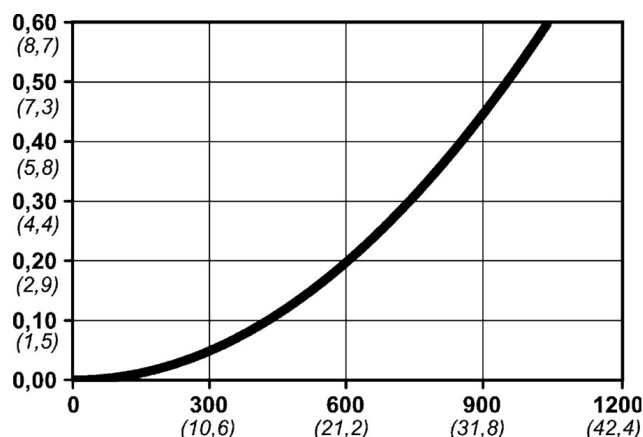

Kod produktu: 10 310 2152

Średnica przepływu [mm]	5.3
Przepływ powietrza [l/min]	1000
Ciśnienie max [bar]	16
Min. ciśnienie rozrywania [bar]	140
Zakres Temperatur [°C]	-20 - 100
Siła połączenia [N]	86
Normy	ISO 6150 B, A-A 59439 5,3 mm

Warianty produktu

Indeks

Cena

Bezpieczne szybkozłączce Cejn eSafe R
1/4", męskie
10 310 2152

Ceny produktów widoczne dopiero po zalogowaniu. Jeżeli nie posiadasz konta, zarejestruj się.

Galeria

Opis produktu

Seria 310 eSafe oferuje szeroki zakres łatwych do chwytania szybkozłączy, w tym Soft-Line i Stream-Line. Gwinty zewnętrzne na złączach i wtykach pokryte są uszczelniaczem do gwintów. Złącza serii 310 eSafe są złączami bezpiecznymi odpowietrzanymi, które rozłączane są w dwóch etapach w celu odpowietrzenia złącza i zminimalizowania ryzyka gwałtownego rozłączenia części. Złącze jest całkowicie automatyczne, aby zapewnić szybką i łatwą obsługę.