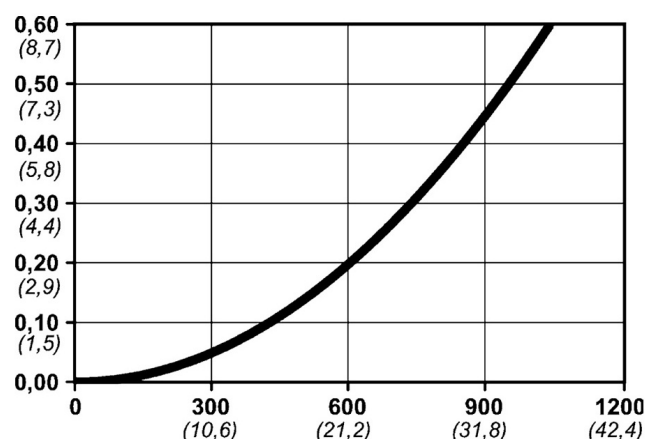

Kod produktu: 10 310 2152

Średnica przepływu [mm]	5.3
Przepływ powietrza [l/min]	1000
Ciśnienie max [bar]	16
Min. ciśnienie rozrywania [bar]	140
Zakres Temperatur [°C]	-20 - 100
Siła połączenia [N]	86
Normy	ISO 6150 B, A-A 59439 5,3 mm

Warianty produktu

Indeks

Cena

Bezpieczne szybkozłączce Cejn eSafe R
1/4", męskie
10 310 2152

Ceny produktów widoczne dopiero po zalogowaniu. Jeżeli nie posiadasz konta, zarejestruj się.

Galeria

Opis produktu

Seria 310 eSafe oferuje szeroki zakres łatwych do chwytania szybkozłączy, w tym Soft-Line i Stream-Line. Gwinty zewnętrzne na złączach i wtykach pokryte są uszczelniaczem do gwintów. Złącza serii 310 eSafe są złączami bezpiecznymi odpowietrzanymi, które rozłączane są w dwóch etapach w celu odpowietrzenia złącza i zminimalizowania ryzyka gwałtownego rozłączenia części. Złącze jest całkowicie automatyczne, aby zapewnić szybką i łatwą obsługę.