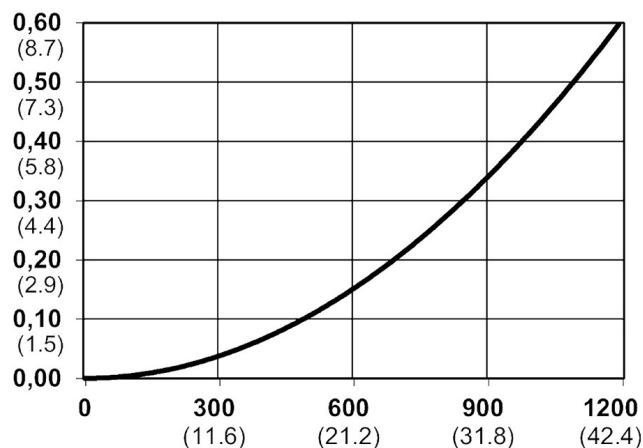

Kod produktu: 10 291 2152

Średnica przepływu [mm]	5.5
Przepływ powietrza [l/min]	1090
Ciśnienie max [bar]	12
Min. ciśnienie rozrywania [bar]	48
Zakres Temperatur [°C]	-20 - 100
Siła połączenia [N]	87
Normy	ISO 6150 C, 5,5 mm

Warianty produktu

Indeks

Cena

Bezpieczne szybkozłączce Cejn eSafe R
1/4", męskie
10 291 2152

Ceny produktów widoczne dopiero po zalogowaniu. Jeżeli nie posiadasz konta, zarejestruj się.

Galeria

Opis produktu