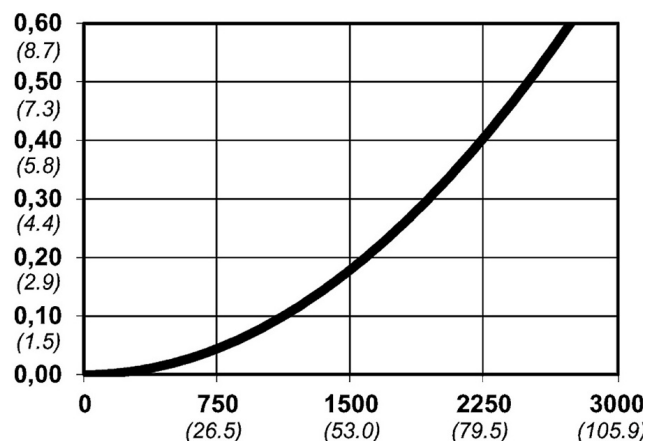

Galeria

Opis produktu

Seria 430 eSafe oferuje szeroki zakres łatwych do chwytania szybkozłączy, w tym Stream-Line. eSafe to złącze bezpieczne obsługiwane jedną ręką, które odpowietrza się przed rozłączeniem, co eliminuje ryzyko odrzutu węża. Szybkozłączce ma mniejszy wymiar zewnętrzny niż porównywalne konstrukcje. Złącze jest całkowicie automatyczne, aby zapewnić szybką i łatwą obsługę.