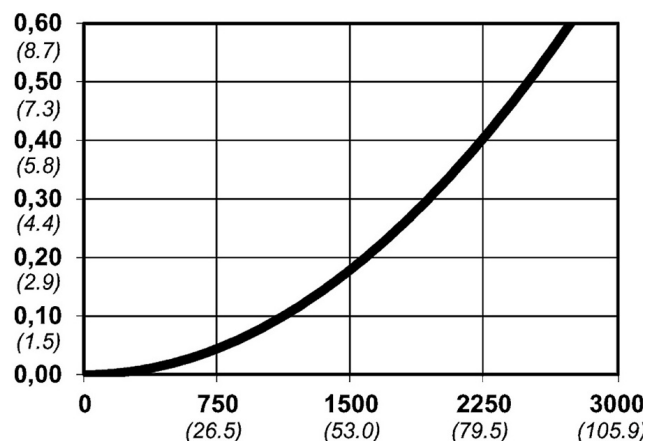

Warianty produktu

Indeks

Cena

**Bezpieczne szybkozłączce Cejn eSafe NPT
3/8", męskie
10 430 2454**

Ceny produktów widoczne dopiero po zalogowaniu. Jeżeli nie posiadasz konta, zarejestruj się.

Galeria

Opis produktu

Seria 430 eSafe oferuje szeroki zakres łatwych do chwytania szybkozłączy, w tym Stream-Line. eSafe to złącze bezpieczne obsługiwane jedną ręką, które odpowietrza się przed rozłączeniem, co eliminuje ryzyko odrzutu węża. Szybkozłączce ma mniejszy wymiar zewnętrzny niż porównywalne konstrukcje. Złącze jest całkowicie automatyczne, aby zapewnić szybką i łatwą obsługę.