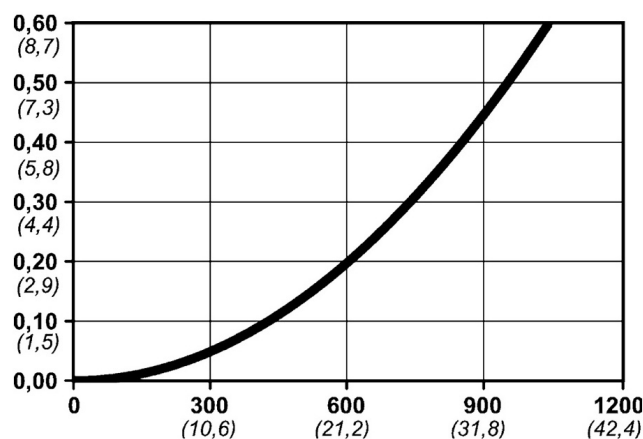

Kod produktu: 10 310 2404

Średnica przepływu [mm]	5.3
Przepływ powietrza [l/min]	1000
Ciśnienie max [bar]	16
Min. ciśnienie rozrywania [bar]	140
Zakres Temperatur [°C]	-20 - 100
Siła połączenia [N]	86
Normy	ISO 6150 B, A-A 59439 5,3 mm

Warianty produktu

Indeks

Cena

**Bezpieczne szybkozłącze Cejn eSafe NPT
3/8", żeńskie
10 310 2404**

Ceny produktów widoczne dopiero po zalogowaniu. Jeżeli nie posiadasz konta, zarejestruj się.

Galeria

Opis produktu

Seria 310 eSafe oferuje szeroki zakres łatwych do chwytania szybkozłączy, w tym Soft-Line i Stream-Line. Gwinty zewnętrzne na złączach i wtykach pokryte są uszczelniaczem do gwintów. Złącza serii 310 eSafe są złączami bezpiecznymi odpowietrzanymi, które rozłączane są w dwóch etapach w celu odpowietrzenia złącza i zminimalizowania ryzyka gwałtownego rozłączenia części. Złącze jest całkowicie automatyczne, aby zapewnić szybką i łatwą obsługę.