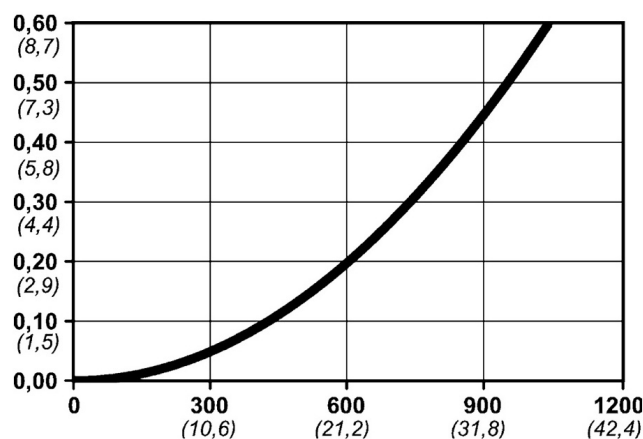

Kod produktu: 10 310 2404

Średnica przepływu [mm]	5.3
Przepływ powietrza [l/min]	1000
Ciśnienie max [bar]	16
Min. ciśnienie rozrywania [bar]	140
Zakres Temperatur [°C]	-20 - 100
Siła połączenia [N]	86
Normy	ISO 6150 B, A-A 59439 5,3 mm

Warianty produktu

Indeks

Cena

**Bezpieczne szybkozłączce Cejn eSafe NPT
3/8", żeńskie
10 310 2404**

Ceny produktów widoczne dopiero po zalogowaniu. Jeżeli nie posiadasz konta, zarejestruj się.

Galeria

Opis produktu

Seria 310 eSafe oferuje szeroki zakres łatwych do chwytania szybkozłączy, w tym Soft-Line i Stream-Line. Gwinty zewnętrzne na złączach i wtykach pokryte są uszczelniaczem do gwintów. Złącza serii 310 eSafe są złączami bezpiecznymi odpowietrzanymi, które rozłączane są w dwóch etapach w celu odpowietrzenia złącza i zminimalizowania ryzyka gwałtownego rozłączenia części. Złącze jest całkowicie automatyczne, aby zapewnić szybką i łatwą obsługę.