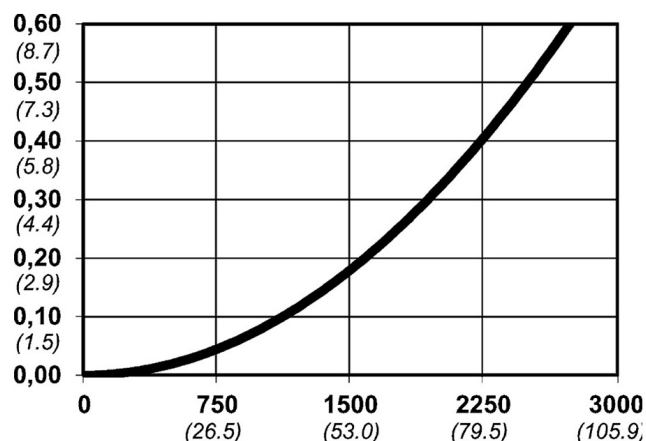

Warianty produktu

Indeks

Cena

Bezpieczne szybkozłączce Cejn eSafe NPT 3/4", żeńskie
10 430 2407

Ceny produktów widoczne dopiero po zalogowaniu. Jeżeli nie posiadasz konta, zarejestruj się.

Galeria

Opis produktu