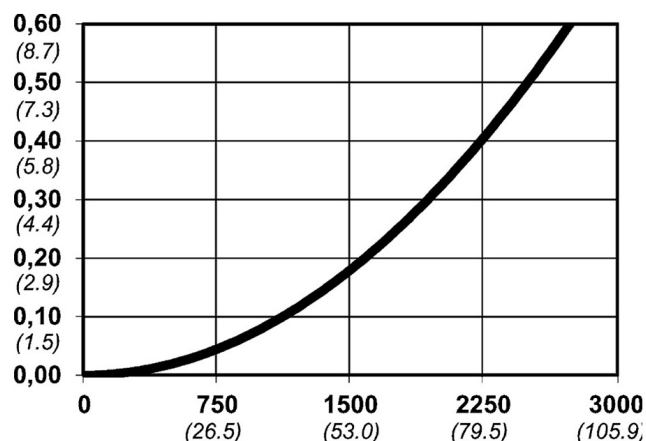

## Warianty produktu

Indeks

Cena

**Bezpieczne szybkozłączce Cejn eSafe NPT  
3/4", żeńskie  
10 430 2407**

Ceny produktów widoczne dopiero po zalogowaniu. Jeżeli nie posiadasz konta, zarejestruj się.