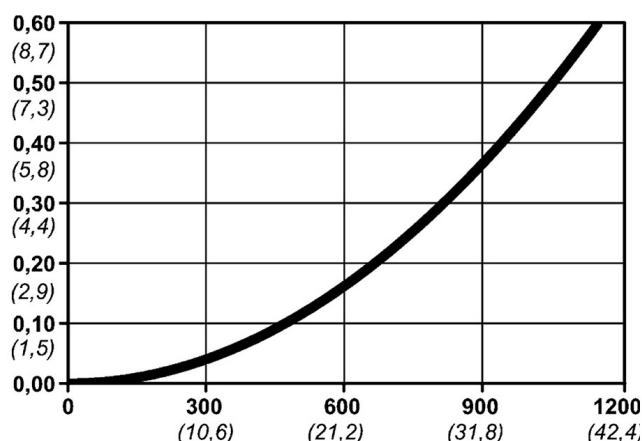

Galeria

Opis produktu

Szybkozłączka serii 300 eSafe zapewniają wysokie natężenie przepływu i wymagają niewielkiej siły do połączenia. Gwarantuje to bezpieczne warunki pracy. eSafe jest złączem obsługiwanym jedną ręką, które odpowietrza się przed rozłączeniem, eliminując ryzyko odrzutu węża. Gwinty zewnętrzne na szybkozłączkach i złączkach pokryte są uszczelniaczem do gwintów. W pełni automatyczna praca zapewnia szybką i łatwą obsługę.