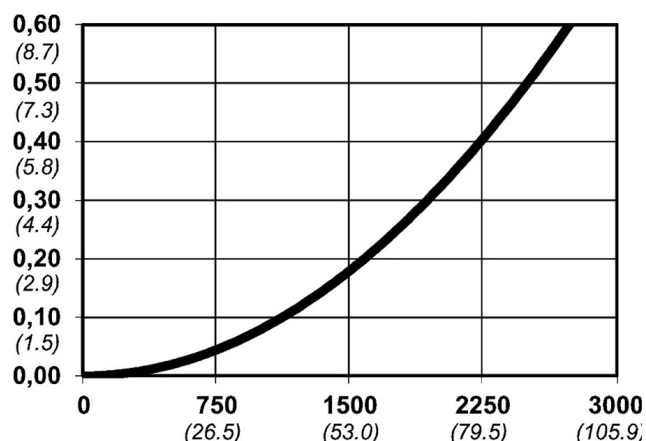

Warianty produktu

Indeks

Cena

**Bezpieczne szybkozłączce Cejn eSafe NPT
3/4", męskie**
10 430 2457

Ceny produktów widoczne dopiero po zalogowaniu. Jeżeli nie posiadasz konta, zarejestruj się.

Galeria

Opis produktu