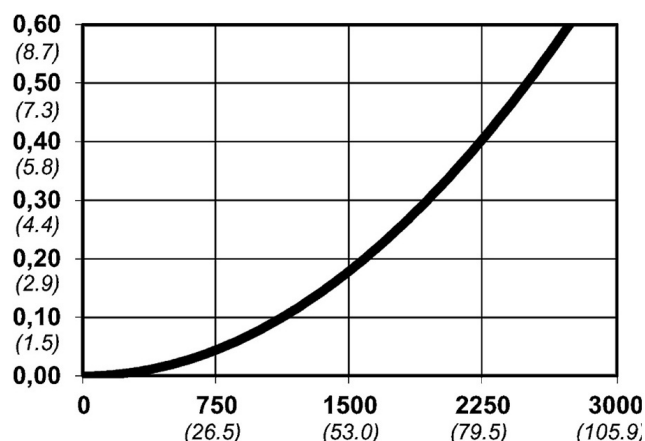

Warianty produktu

Indeks

Cena

Bezpieczne szybkozłączce Cejn eSafe NPT
3/4", męskie
10 430 2457

Ceny produktów widoczne dopiero po zalogowaniu. Jeżeli nie posiadasz konta, zarejestruj się.

Galeria

Opis produktu