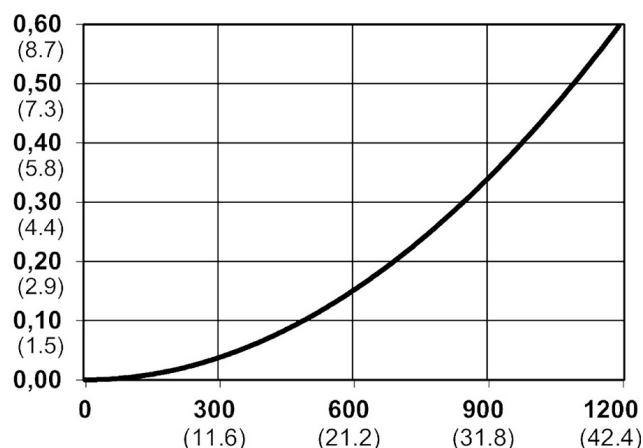

Kod produktu: 10 291 2155

Średnica przepływu [mm]	5.5
Przepływ powietrza [l/min]	1090
Ciśnienie max [bar]	12
Min. ciśnienie rozrywania [bar]	48
Zakres Temperatur [°C]	-20 - 100
Siła połączenia [N]	87
Normy	ISO 6150 C, 5,5 mm

Warianty produktu

Indeks

Cena

Bezpieczne szybkozłączce Cejn eSafe R
1/2", męskie
10 291 2155

Ceny produktów widoczne dopiero po zalogowaniu. Jeżeli nie posiadasz konta, zarejestruj się.

Galeria

Opis produktu