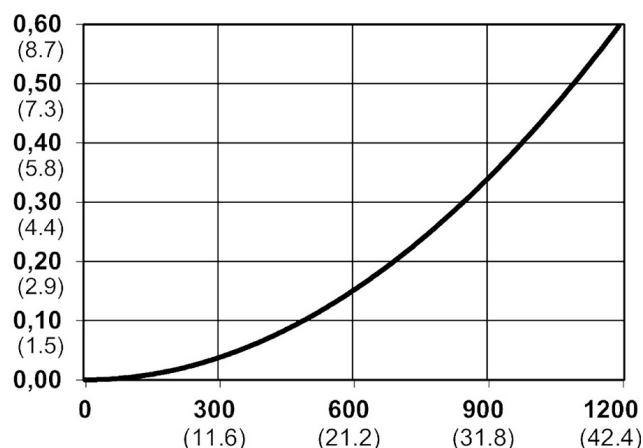

Kod produktu: 10 291 2155

Średnica przepływu [mm]	5.5
Przepływ powietrza [l/min]	1090
Ciśnienie max [bar]	12
Min. ciśnienie rozrywania [bar]	48
Zakres Temperatur [°C]	-20 - 100
Siła połączenia [N]	87
Normy	ISO 6150 C, 5,5 mm

## Warianty produktu