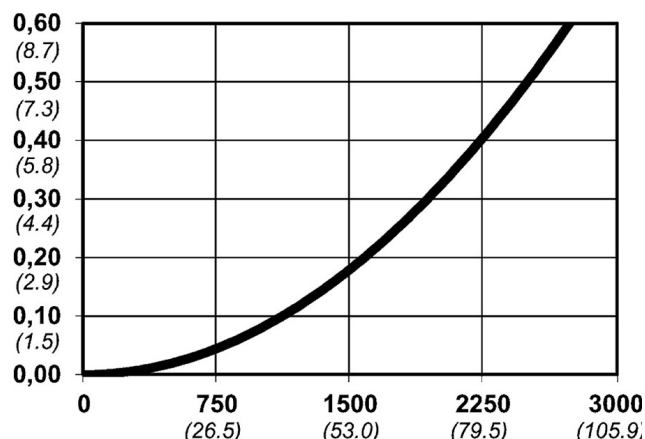

Galeria

Opis produktu

Seria 430 eSafe oferuje szeroki zakres łatwych do chwytania szybkozłączy, w tym Stream-Line. eSafe to złącze bezpieczne obsługiwane jedną ręką, które odpowietrza się przed rozłączeniem, co eliminuje ryzyko odrzutu węża. Szybkozłączce ma mniejszy wymiar zewnętrzny niż porównywalne konstrukcje. Złącze jest całkowicie automatyczne, aby zapewnić szybką i łatwą obsługę.