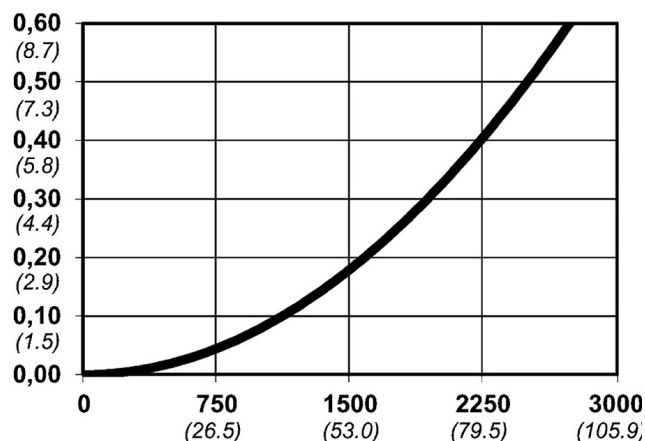

Warianty produktu

Indeks

Cena

Bezpieczne szybkozłączce Cejn eSafe R
1/2", męskie
10 430 2155

Ceny produktów widoczne dopiero po zalogowaniu. Jeżeli nie posiadasz konta, zarejestruj się.

Galeria

Opis produktu

Seria 430 eSafe oferuje szeroki zakres łatwych do chwytania szybkozłączy, w tym Stream-Line. eSafe to złącze bezpieczne obsługiwane jedną ręką, które odpowietrza się przed rozłączeniem, co eliminuje ryzyko odrzutu węża. Szybkozłączce ma mniejszy wymiar zewnętrzny niż porównywalne konstrukcje. Złącze jest całkowicie automatyczne, aby zapewnić szybką i łatwą obsługę.