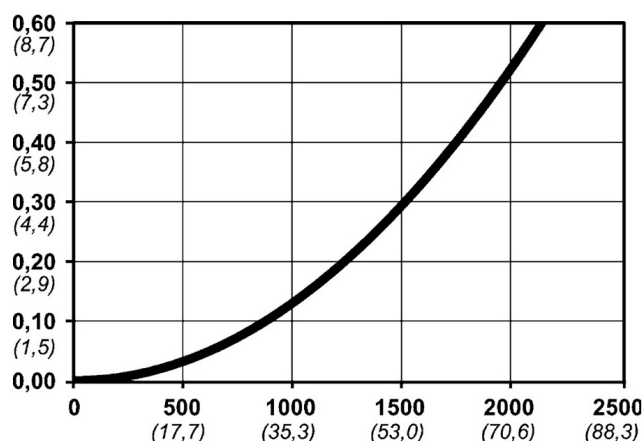

Galeria

Opis produktu

Złącza eSafe z serii 315 są lekkie i łatwe w obsłudze, a jednocześnie mocne i trwałe. Są to bezpieczne złącza obsługiwane jedną ręką. Posiadają funkcję odpowietrzania przed odpięciem, która skutecznie wyklucza ryzyko nagłego odbicia węża pod ciśnieniem. Seria obejmuje szeroki wybór złączy. Na gwintach zewnętrznych złączy i króćców nałożono szczeliwo. Całkowicie automatyczne działanie zapewnia szybką i łatwą obsługę.