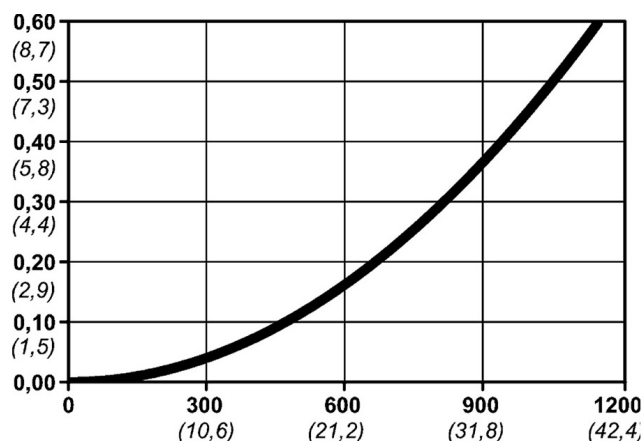

Kod produktu: 10 300 2154

Średnica przepływu [mm]	5.5
Przepływ powietrza [l/min]	1150
Ciśnienie max [bar]	16
Min. ciśnienie rozrywania [bar]	140
Zakres Temperatur [°C]	-20 - 100
Siła połączenia [N]	86
Normy	ARO 210 Standard, 5,5 mm

Warianty produktu

Indeks

Cena

Bezpieczne szybkozłączce Cejn eSafe R
3/8", męskie
10 300 2154

Ceny produktów widoczne dopiero po zalogowaniu. Jeżeli nie posiadasz konta, zarejestruj się.

Galeria

Opis produktu