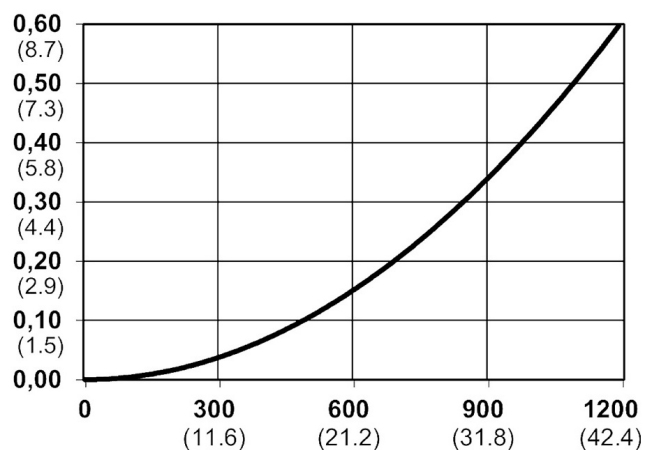

Kod produktu: 10 291 2154

Średnica przepływu [mm]	5.5
Przepływ powietrza [l/min]	1090
Ciśnienie max [bar]	12
Min. ciśnienie rozrywania [bar]	48
Zakres Temperatur [°C]	-20 - 100
Siła połączenia [N]	87
Normy	ISO 6150 C, 5,5 mm

Warianty produktu

Indeks

Cena

Bezpieczne szybkozłączce Cejn eSafe R
3/8", męskie
10 291 2154

Ceny produktów widoczne dopiero po zalogowaniu. Jeżeli nie posiadasz konta, zarejestruj się.

Galeria

Opis produktu