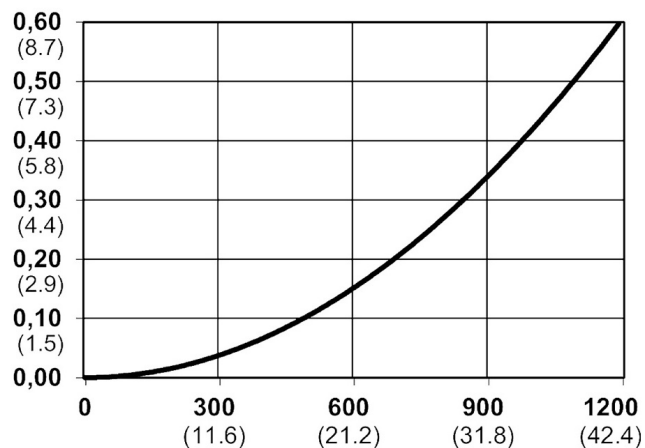

Galeria

Opis produktu

Szybkozłączka serii 291 eSafe zapewniają wysokie natężenie przepływu i wymagają niewielkiej siły do połączenia. Gwarantuje to bezpieczne warunki pracy. eSafe jest złączem obsługiwanym jedną ręką, które odpowietrza się przed rozłączeniem, eliminując ryzyko odrzutu węża. Gwinty zewnętrzne na szybkozłączkach i złączkach pokryte są uszczelniaczem do gwintów. W pełni automatyczna praca zapewnia szybką i łatwą obsługę.