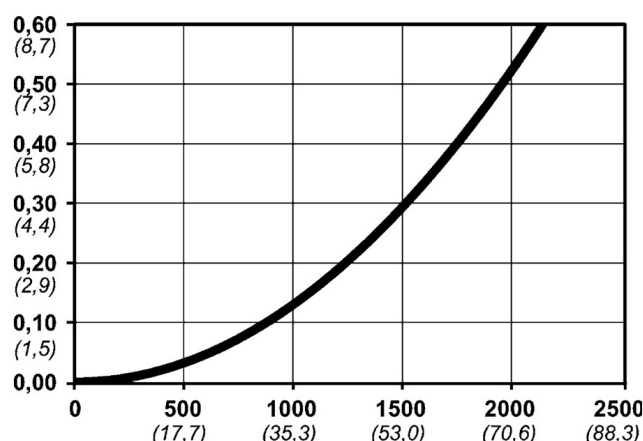

Warianty produktu

Indeks

Cena

**Bezpieczne szybkozłączce Cejn eSafe R
3/8", męskie
10 315 2154**

Ceny produktów widoczne dopiero po zalogowaniu. Jeżeli nie posiadasz konta, zarejestruj się.

Galeria

Opis produktu