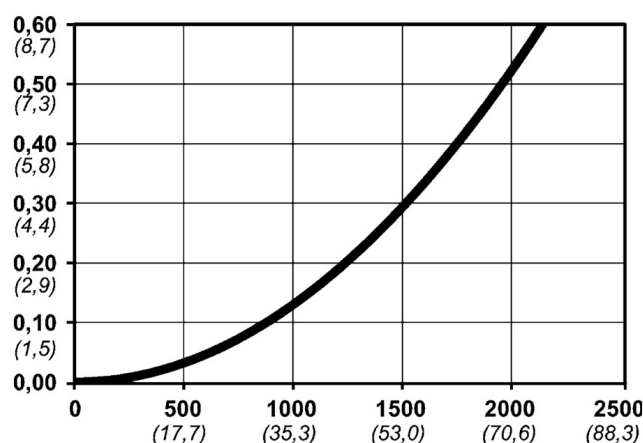

Galeria

Opis produktu

Złącza eSafe z serii 315 są lekkie i łatwe w obsłudze, a jednocześnie mocne i trwałe. Są to bezpieczne złącza obsługiwane jedną ręką. Posiadają funkcję odpowietrzania przed odpięciem, która skutecznie wyklucza ryzyko nagłego odbicia węża pod ciśnieniem. Seria obejmuje szeroki wybór złączy. Na gwintach zewnętrznych złączy i króćców nałożono szczeliwo. Całkowicie automatyczne działanie zapewnia szybką i łatwą obsługę.