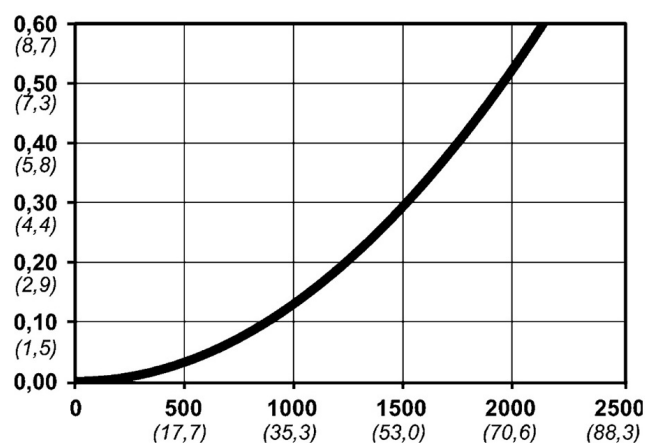

Kod produktu: 10 315 2085

Średnica przepływu [mm]	7.5
Przepływ powietrza [l/min]	1950
Ciśnienie max [bar]	16
Min. ciśnienie rozrywania [bar]	140
Zakres Temperatur [°C]	-20 - 100
Siła połączenia [N]	86
Normy	Norma azjatycka, 7,5 mm

Warianty produktu

Indeks

Cena

**Bezpieczne szybkozłączce Cejn eSafe Soft-Line
11,5x16 mm
10 315 2085**

Ceny produktów widoczne dopiero po zalogowaniu. Jeżeli nie posiadasz konta, zarejestruj się.

Galeria

Opis produktu

Złącza eSafe z serii 315 są lekkie i łatwe w obsłudze, a jednocześnie mocne i trwałe. Są to bezpieczne złącza obsługiwane jedną ręką. Posiadają funkcję odpowietrzania przed odpięciem, która skutecznie wyklucza ryzyko nagłego odbicia węża pod ciśnieniem. Seria obejmuje szeroki wybór złączy. Na gwintach zewnętrznych złączy i króćców nałożono szczeliwo. Całkowicie automatyczne działanie zapewnia szybką i łatwą obsługę.