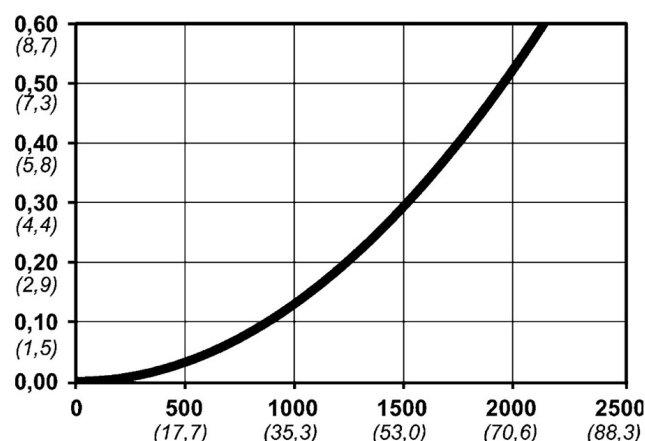

Kod produktu: 10 315 2082

Średnica przepływu [mm]	7.5
Przepływ powietrza [l/min]	1950
Ciśnienie max [bar]	16
Min. ciśnienie rozrywania [bar]	140
Zakres Temperatur [°C]	-20 - 100
Siła połączenia [N]	86
Normy	Norma azjatycka, 7,5 mm

Warianty produktu

Indeks

Cena

Bezpieczne szybkozłączce Cejn eSafe Soft-Line 8x12 mm
10 315 2082

Ceny produktów widoczne dopiero po zalogowaniu. Jeżeli nie posiadasz konta, zarejestruj się.

Galeria

Opis produktu