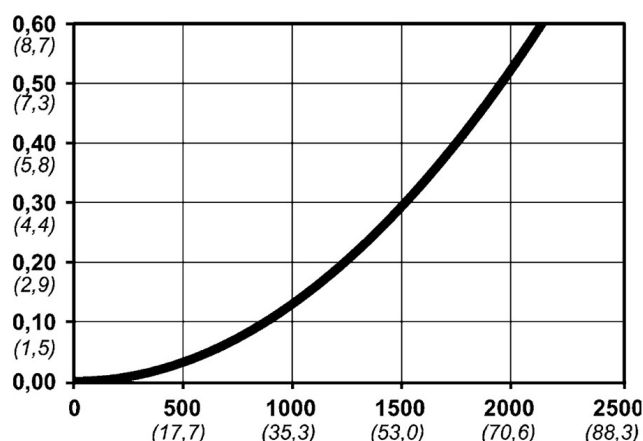

Kod produktu: 10 315 2082

Średnica przepływu [mm]	7.5
Przepływ powietrza [l/min]	1950
Ciśnienie max [bar]	16
Min. ciśnienie rozrywania [bar]	140
Zakres Temperatur [°C]	-20 - 100
Siła połączenia [N]	86
Normy	Norma azjatycka, 7,5 mm

Warianty produktu

Indeks

Cena

Bezpieczne szybkozłączce Cejn eSafe Soft-Line 8x12 mm
10 315 2082

Ceny produktów widoczne dopiero po zalogowaniu. Jeżeli nie posiadasz konta, zarejestruj się.

Galeria

Opis produktu