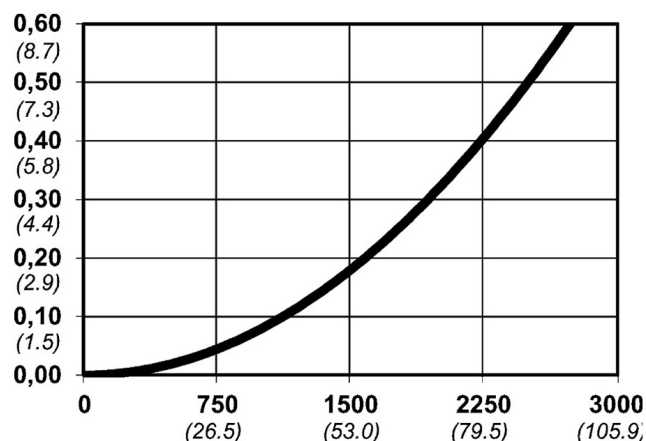

Warianty produktu

Indeks

Cena

Bezpieczne szybkozłączce Cejn eSafe R
3/8", męskie
10 430 2154

Ceny produktów widoczne dopiero po zalogowaniu. Jeżeli nie posiadasz konta, zarejestruj się.

Galeria

Opis produktu

Seria 430 eSafe oferuje szeroki zakres łatwych do chwytania szybkozłączy, w tym Stream-Line. eSafe to złącze bezpieczne obsługiwane jedną ręką, które odpowietrza się przed rozłączeniem, co eliminuje ryzyko odrzutu węża. Szybkozłączce ma mniejszy wymiar zewnętrzny niż porównywalne konstrukcje. Złącze jest całkowicie automatyczne, aby zapewnić szybką i łatwą obsługę.