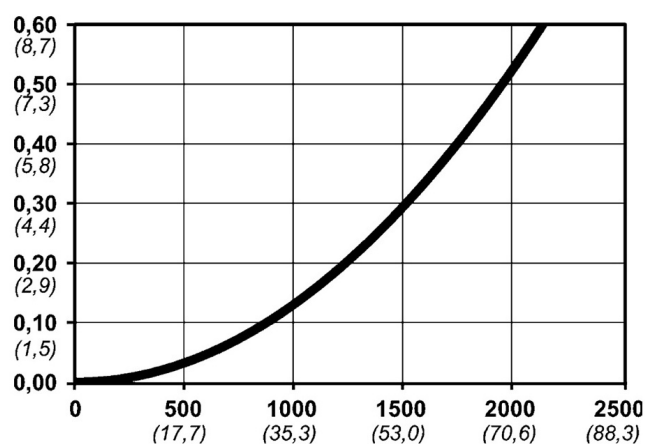

Kod produktu: 10 315 2102

Średnica przepływu [mm]	7.5
Przepływ powietrza [l/min]	1950
Ciśnienie max [bar]	16
Min. ciśnienie rozrywania [bar]	140
Zakres Temperatur [°C]	-20 - 100
Siła połączenia [N]	86
Normy	Norma azjatycka, 7,5 mm

Warianty produktu

Indeks

Cena

Bezpieczne szybkozłączce Cejn eSafe Rc 1/4", żeńskie
10 315 2102

Ceny produktów widoczne dopiero po zalogowaniu. Jeżeli nie posiadasz konta, zarejestruj się.

Galeria

Opis produktu