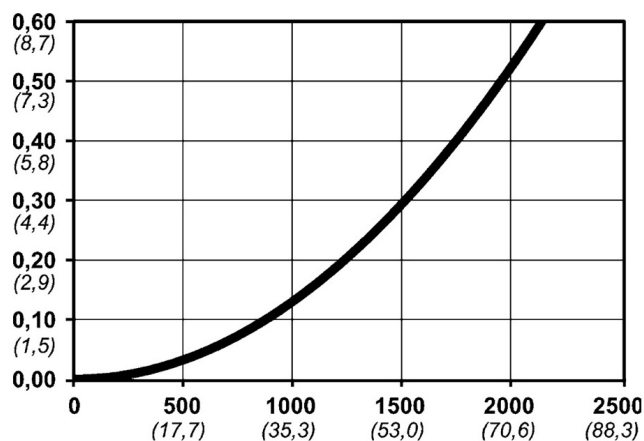

Galeria

Opis produktu

Złącza eSafe z serii 315 są lekkie i łatwe w obsłudze, a jednocześnie mocne i trwałe. Są to bezpieczne złącza obsługiwane jedną ręką. Posiadają funkcję odpowietrzania przed odpięciem, która skutecznie wyklucza ryzyko nagłego odbicia węża pod ciśnieniem. Seria obejmuje szeroki wybór złączy. Na gwintach zewnętrznych złączy i króćców nałożono szczeliwo. Całkowicie automatyczne działanie zapewnia szybką i łatwą obsługę.