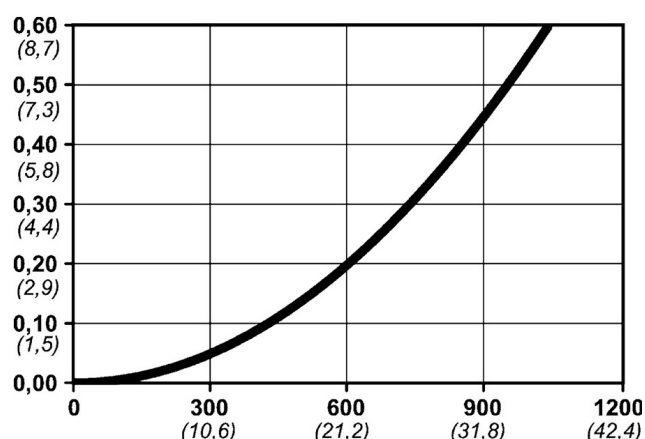

Kod produktu: 10 310 2082

Średnica przepływu [mm]	5.3
Przepływ powietrza [l/min]	1000
Ciśnienie max [bar]	16
Min. ciśnienie rozrywania [bar]	140
Zakres Temperatur [°C]	-20 - 100
Siła połączenia [N]	86
Normy	ISO 6150 B, A-A 59439 5,3 mm

Warianty produktu

Indeks

Cena

Bezpieczne szybkozłączce Cejn eSafe Soft-Line 8x12 mm
10 310 2082

Ceny produktów widoczne dopiero po zalogowaniu. Jeżeli nie posiadasz konta, zarejestruj się.

Galeria

Opis produktu

Seria 310 eSafe oferuje szeroki zakres łatwych do chwytania szybkozłączy, w tym Soft-Line i Stream-Line. Gwinty zewnętrzne na złączach i wtykach pokryte są uszczelniaczem do gwintów. Złącza serii 310 eSafe są złączami bezpiecznymi odpowietrzanymi, które rozłączane są w dwóch etapach w celu odpowietrzenia złącza i zminimalizowania ryzyka gwałtownego rozłączenia części. Złącze jest całkowicie automatyczne, aby zapewnić szybką i łatwą obsługę.