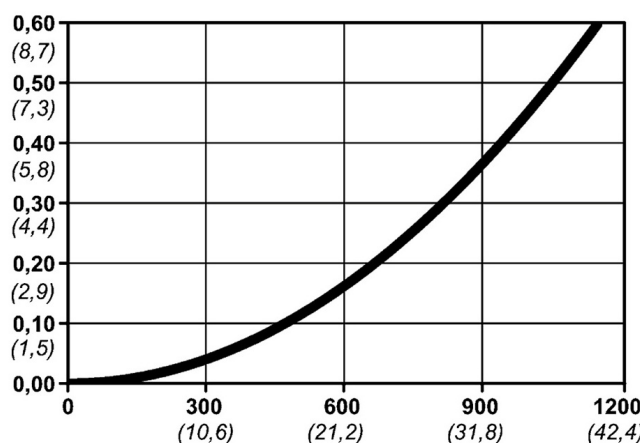

Galeria

Opis produktu

Szybkozłączka serii 300 eSafe zapewniają wysokie natężenie przepływu i wymagają niewielkiej siły do połączenia. Gwarantuje to bezpieczne warunki pracy. eSafe jest złączem obsługiwanym jedną ręką, które odpowietrza się przed rozłączeniem, eliminując ryzyko odrzutu węża. Gwinty zewnętrzne na szybkozłączkach i złączkach pokryte są uszczelniaczem do gwintów. W pełni automatyczna praca zapewnia szybką i łatwą obsługę.