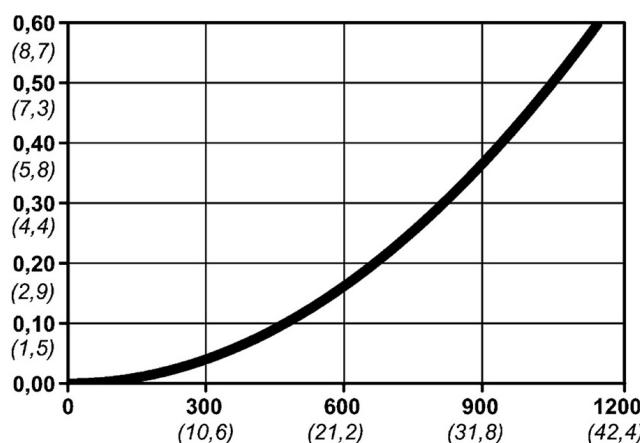

Galeria

Opis produktu

Szybkozłączka serii 300 eSafe zapewniają wysokie natężenie przepływu i wymagają niewielkiej siły do połączenia. Gwarantuje to bezpieczne warunki pracy. eSafe jest złączem obsługiwanym jedną ręką, które odpowietrza się przed rozłączeniem, eliminując ryzyko odrzutu węża. Gwinty zewnętrzne na szybkozłączkach i złączkach pokryte są uszczelniaczem do gwintów. W pełni automatyczna praca zapewnia szybką i łatwą obsługę.