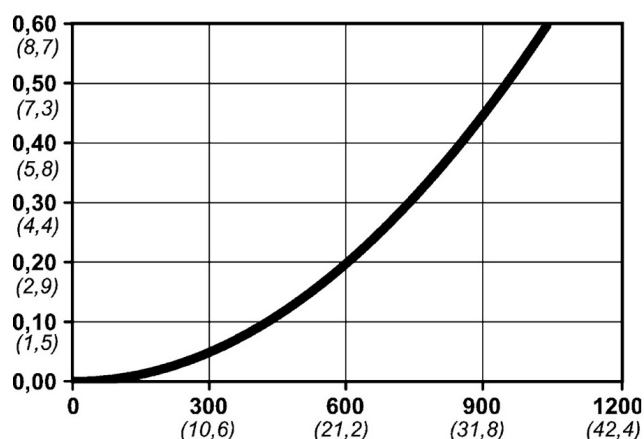

Galeria

Opis produktu

Seria 310 eSafe oferuje szeroki zakres łatwych do chwytania szybkozłączy, w tym Soft-Line i Stream-Line. Gwinty zewnętrzne na złączach i wtykach pokryte są uszczelniaczem do gwintów. Złącza serii 310 eSafe są złączami bezpiecznymi odpowietrzanymi, które rozłączane są w dwóch etapach w celu odpowietrzenia złącza i zminimalizowania ryzyka gwałtownego rozłączenia części. Złącze jest całkowicie automatyczne, aby zapewnić szybką i łatwą obsługę.