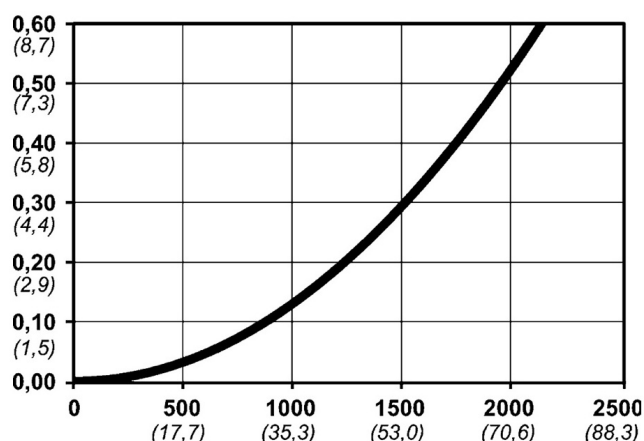

Kod produktu: 10 315 2105

Średnica przepływu [mm]	7.5
Przepływ powietrza [l/min]	1950
Ciśnienie max [bar]	16
Min. ciśnienie rozrywania [bar]	140
Zakres Temperatur [°C]	-20 - 100
Siła połączenia [N]	86
Normy	Norma azjatycka, 7,5 mm

Warianty produktu

Indeks

Cena

Bezpieczne szybkozłączce Cejn eSafe Rc 1/2", żeńskie
10 315 2105

Ceny produktów widoczne dopiero po zalogowaniu. Jeżeli nie posiadasz konta, zarejestruj się.

Galeria

Opis produktu