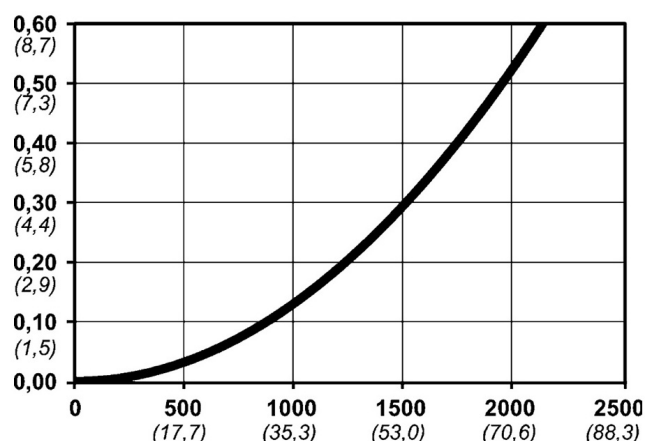

Kod produktu: 10 315 2105

Średnica przepływu [mm]	7.5
Przepływ powietrza [l/min]	1950
Ciśnienie max [bar]	16
Min. ciśnienie rozrywania [bar]	140
Zakres Temperatur [°C]	-20 - 100
Siła połączenia [N]	86
Normy	Norma azjatycka, 7,5 mm

Warianty produktu

Indeks

Cena

Bezpieczne szybkozłączce Cejn eSafe Rc 1/2", żeńskie
10 315 2105

Ceny produktów widoczne dopiero po zalogowaniu. Jeżeli nie posiadasz konta, zarejestruj się.

Galeria

Opis produktu