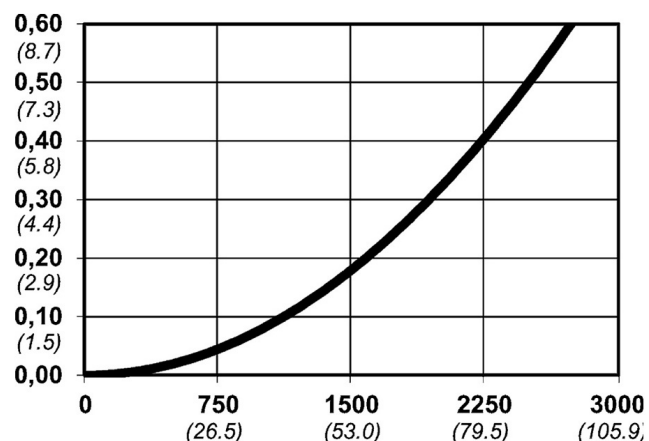

Warianty produktu

Indeks

Cena

**Bezpieczne szybkozłączce Cejn eSafe R
3/4", męskie
10 430 2157**

Ceny produktów widoczne dopiero po zalogowaniu. Jeżeli nie posiadasz konta, zarejestruj się.

Galeria

Opis produktu

Seria 430 eSafe oferuje szeroki zakres łatwych do chwytania szybkozłączy, w tym Stream-Line. eSafe to złącze bezpieczne obsługiwane jedną ręką, które odpowietrza się przed rozłączeniem, co eliminuje ryzyko odrzutu węża. Szybkozłączce ma mniejszy wymiar zewnętrzny niż porównywalne konstrukcje. Złącze jest całkowicie automatyczne, aby zapewnić szybką i łatwą obsługę.