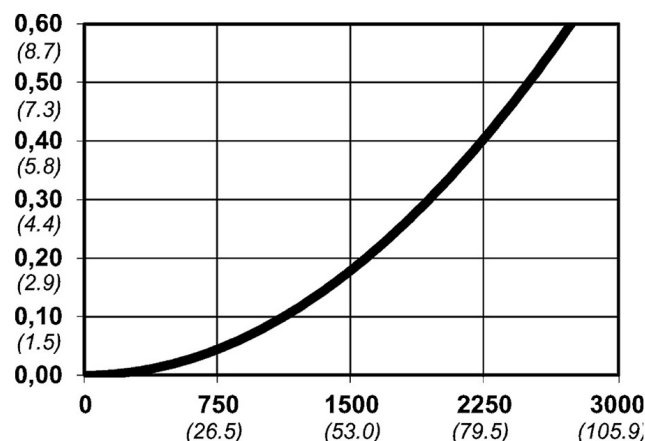

Warianty produktu

Indeks

Cena

**Bezpieczne szybkozłączce Cejn eSafe R
3/4", męskie
10 430 2157**

Ceny produktów widoczne dopiero po zalogowaniu. Jeżeli nie posiadasz konta, zarejestruj się.

Galeria

Opis produktu

Seria 430 eSafe oferuje szeroki zakres łatwych do chwytania szybkozłączy, w tym Stream-Line. eSafe to złącze bezpieczne obsługiwane jedną ręką, które odpowietrza się przed rozłączeniem, co eliminuje ryzyko odrzutu węża. Szybkozłączce ma mniejszy wymiar zewnętrzny niż porównywalne konstrukcje. Złącze jest całkowicie automatyczne, aby zapewnić szybką i łatwą obsługę.