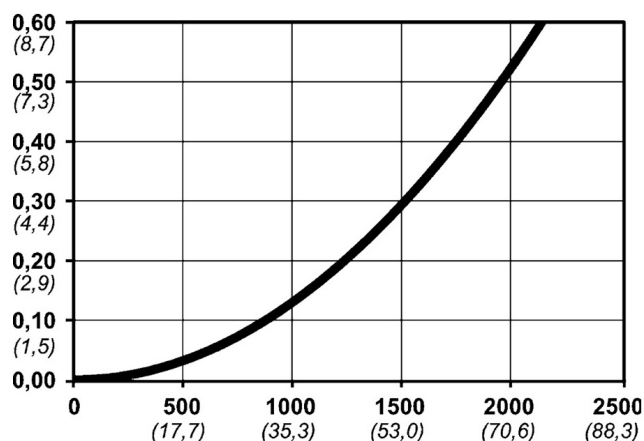

Kod produktu: 10 315 2083

Średnica przepływu [mm]	7.5
Przepływ powietrza [l/min]	1950
Ciśnienie max [bar]	16
Min. ciśnienie rozrywania [bar]	140
Zakres Temperatur [°C]	-20 - 100
Siła połączenia [N]	86
Normy	Norma azjatycka, 7,5 mm

Warianty produktu

Indeks

Cena

Bezpieczne szybkozłączce Cejn eSafe Soft-Line
9,5x13,5 mm
10 315 2083

Ceny produktów widoczne dopiero po zalogowaniu. Jeżeli nie posiadasz konta, zarejestruj się.

Galeria

Opis produktu