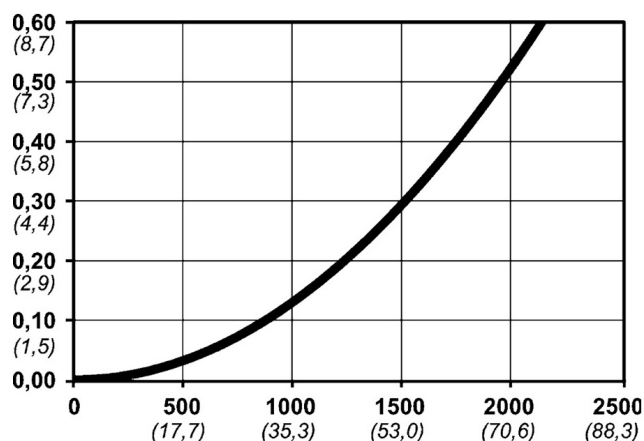

Kod produktu: 10 315 2083

Średnica przepływu [mm]	7.5
Przepływ powietrza [l/min]	1950
Ciśnienie max [bar]	16
Min. ciśnienie rozrywania [bar]	140
Zakres Temperatur [°C]	-20 - 100
Siła połączenia [N]	86
Normy	Norma azjatycka, 7,5 mm

## Warianty produktu

Indeks

Cena

**Bezpieczne szybkozłączce Cejn eSafe Soft-Line**  
**9,5x13,5 mm**  
**10 315 2083**

Ceny produktów widoczne dopiero po zalogowaniu. Jeżeli nie posiadasz konta, zarejestruj się.