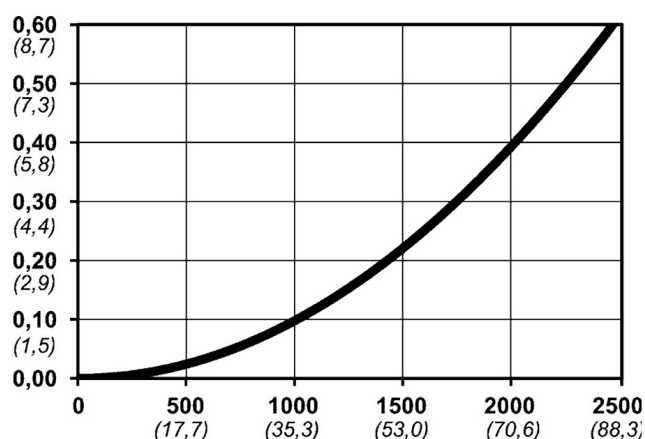

Karta produktu: Bezpieczne szybkozłączce Cejn eSafe R 3/8", męskie NBR, stal nierdz.

Kod produktu: 10 326 2154

Średnica przepływu [mm]	7.6
Przepływ powietrza [l/min]	1800
Ciśnienie max [bar]	16
Min. ciśnienie rozrywania [bar]	140
Zakres Temperatur [°C]	-20 - 100
Siła połączenia [N]	102
Normy	CEJN oryginalny, Eurostandard 7.4 mm

Warianty produktu

Indeks

Cena

Bezpieczne szybkozłączce Cejn eSafe R 3/8",
męskie NBR, stal nierdz.
10 326 2154

Ceny produktów widoczne dopiero po zalogowaniu. Jeżeli nie
posiadasz konta, zarejestruj się.

Galeria