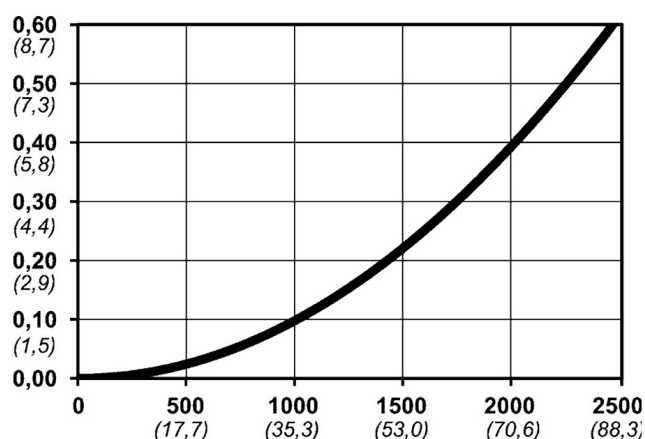

Warianty produktu

Indeks

Cena

Bezpieczne szybkozłączce Cejn eSafe R 3/8",
męskie NBR, stal nierdz.
10 326 2154

Ceny produktów widoczne dopiero po zalogowaniu. Jeżeli nie
posiadasz konta, zarejestruj się.

Galeria