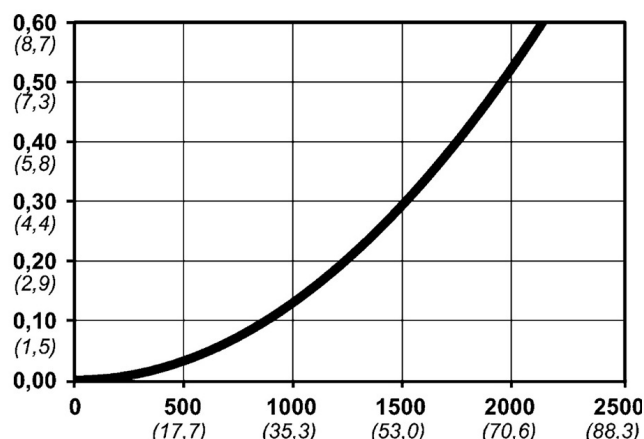

Warianty produktu

Indeks

Cena

Bezpieczne szybkozłączce Cejn eSafe Rc 3/8", żeńskie
10 315 2104

Ceny produktów widoczne dopiero po zalogowaniu. Jeżeli nie posiadasz konta, zarejestruj się.

Galeria

Opis produktu