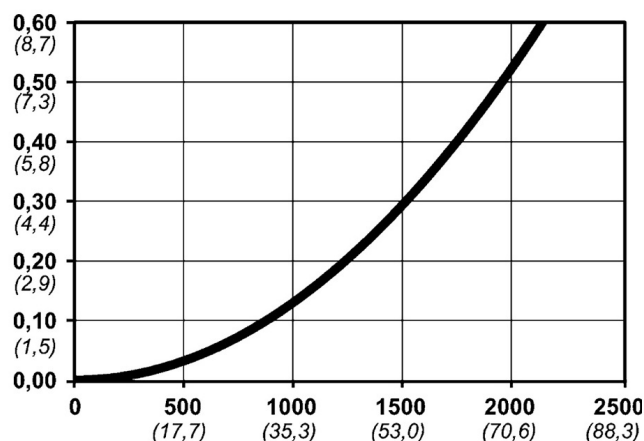

Galeria

Opis produktu

Złącza eSafe z serii 315 są lekkie i łatwe w obsłudze, a jednocześnie mocne i trwałe. Są to bezpieczne złącza obsługiwane jedną ręką. Posiadają funkcję odpowietrzania przed odpięciem, która skutecznie wyklucza ryzyko nagłego odbicia węża pod ciśnieniem. Seria obejmuje szeroki wybór złączy. Na gwintach zewnętrznych złączy i króćców nałożono szczeliwo. Całkowicie automatyczne działanie zapewnia szybką i łatwą obsługę.