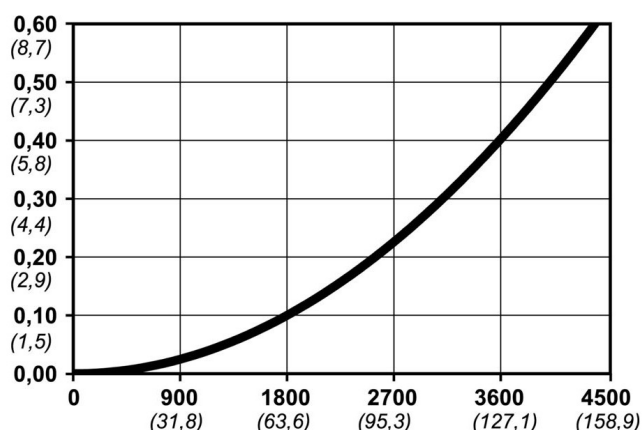

Galeria

Opis produktu

Seria 410 eSafe szybkozłączcy bezpiecznych oparta jest na serii 410 CEJN, oryginalnym standardzie CEJN i europejskim. Seria obsługiwana jest jedną ręką i oferuje długi okres użytkowania. Jest to złącze bezpieczne obsługiwane jedną ręką, które odpowietrza się przed rozłączeniem eliminując ryzyko odrzutu węża. Automatyczna praca zapewnia szybką i łatwą obsługę.