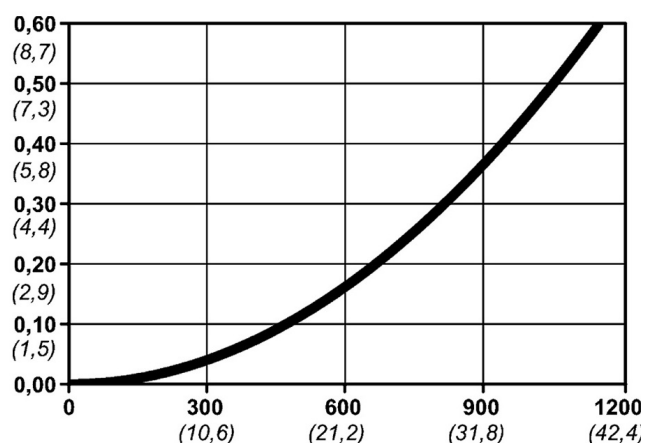

Galeria

Opis produktu

Szybkozłączka serii 300 eSafe zapewniają wysokie natężenie przepływu i wymagają niewielkiej siły do połączenia. Gwarantuje to bezpieczne warunki pracy. eSafe jest złączem obsługiwanym jedną ręką, które odpowietrza się przed rozłączeniem, eliminując ryzyko odrzutu węża. Gwinty zewnętrzne na szybkozłączkach i złączkach pokryte są uszczelniaczem do gwintów. W pełni automatyczna praca zapewnia szybką i łatwą obsługę.