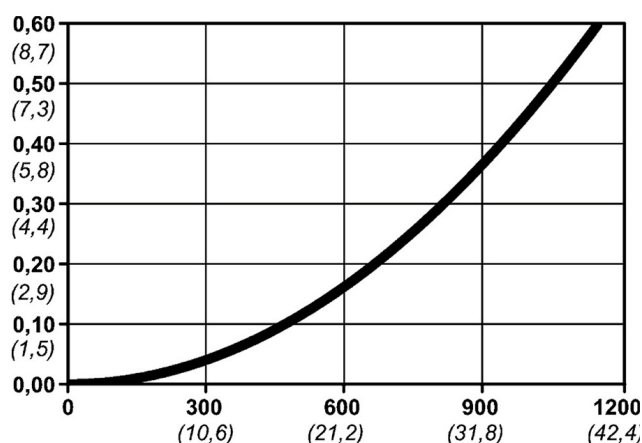

Galeria

Opis produktu

Szybkozłączka serii 300 eSafe zapewniają wysokie natężenie przepływu i wymagają niewielkiej siły do połączenia. Gwarantuje to bezpieczne warunki pracy. eSafe jest złączem obsługiwanym jedną ręką, które odpowietrza się przed rozłączeniem, eliminując ryzyko odrzutu węża. Gwinty zewnętrzne na szybkozłączkach i złączkach pokryte są uszczelniaczem do gwintów. W pełni automatyczna praca zapewnia szybką i łatwą obsługę.