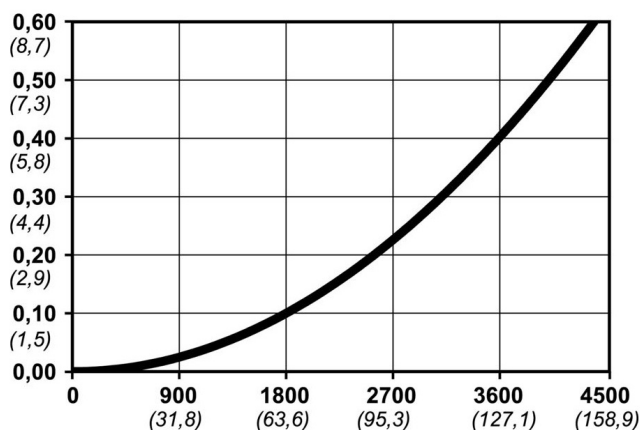

Kod produktu: 10 410 2071

Średnica przepływu [mm]	10.4
Przepływ powietrza [l/min]	4000
Ciśnienie max [bar]	16
Min. ciśnienie rozrywania [bar]	140
Zakres Temperatur [°C]	-20 - 100
Siła połączenia [N]	140
Normy	Oryginalna Norma CEJN, Norma Europejska 10,4 mm

Warianty produktu

Indeks

Cena

Bezpieczne szybkozłączce Cejn eSafe Stream-Line 16x21 mm
10 410 2071

Ceny produktów widoczne dopiero po zalogowaniu. Jeżeli nie posiadasz konta, zarejestruj się.

Galeria

Opis produktu