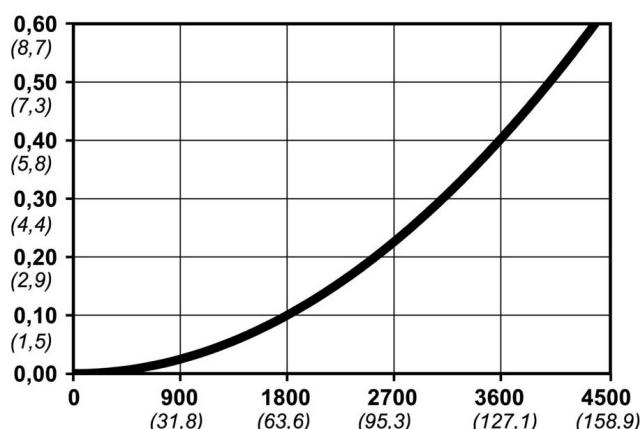

Kod produktu: 10 410 2071

| | |
|---------------------------------|---|
| Średnica przepływu [mm] | 10.4 |
| Przepływ powietrza [l/min] | 4000 |
| Ciśnienie max [bar] | 16 |
| Min. ciśnienie rozrywania [bar] | 140 |
| Zakres Temperatur [°C] | -20 - 100 |
| Siła połączenia [N] | 140 |
| Normy | Oryginalna Norma CEJN, Norma Europejska 10,4 mm |

Warianty produktu

Indeks

Cena

Bezpieczne szybkozłączce Cejn eSafe Stream-Line 16x21 mm
10 410 2071

Ceny produktów widoczne dopiero po zalogowaniu. Jeżeli nie posiadasz konta, zarejestruj się.

Galeria

Opis produktu