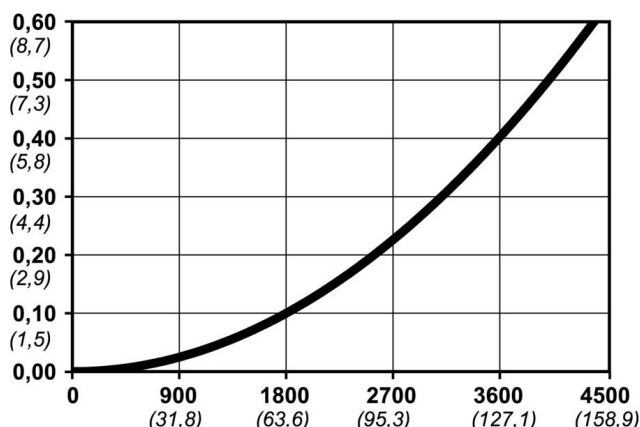

Kod produktu: 10 410 2071

Średnica przepływu [mm]	10.4
Przepływ powietrza [l/min]	4000
Ciśnienie max [bar]	16
Min. ciśnienie rozrywania [bar]	140
Zakres Temperatur [°C]	-20 - 100
Siła połączenia [N]	140
Normy	Oryginalna Norma CEJN, Norma Europejska 10,4 mm

Warianty produktu

Indeks

Cena

Bezpieczne szybkozłączce Cejn eSafe Stream-Line 16x21 mm
10 410 2071

Ceny produktów widoczne dopiero po zalogowaniu. Jeżeli nie posiadasz konta, zarejestruj się.

Galeria

Opis produktu