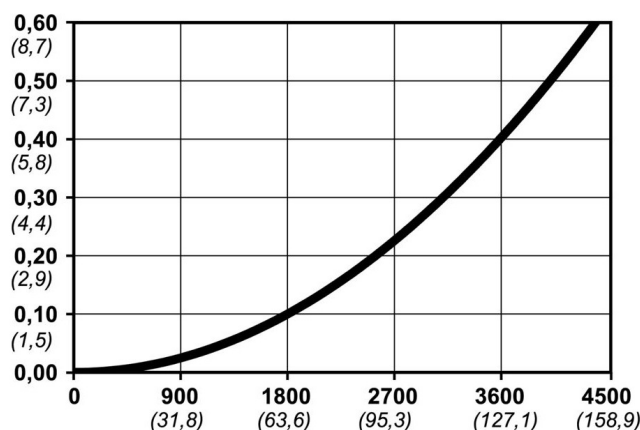

Kod produktu: 10 410 2066

Średnica przepływu [mm]	10.4
Przepływ powietrza [l/min]	4000
Ciśnienie max [bar]	16
Min. ciśnienie rozrywania [bar]	140
Zakres Temperatur [°C]	-20 - 100
Siła połączenia [N]	140
Normy	Oryginalna Norma CEJN, Norma Europejska 10,4 mm

Warianty produktu

Indeks

Cena

Bezpieczne szybkozłączce Cejn eSafe Stream-Line 11x16 mm
10 410 2066

Ceny produktów widoczne dopiero po zalogowaniu. Jeżeli nie posiadasz konta, zarejestruj się.

Galeria

Opis produktu